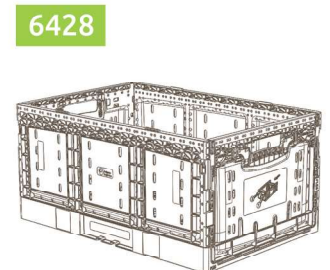

RPC AL (Nouveau concept avec verrou actif)

Un nouveau design amélioré avec un verrou actif permettant une utilisation plus rapide et solide.

- Verrou actif sécurisant le bac lorsque celui-ci est déplié
- Parois se repliant facilement et sans bruit lors du déverrouillage
- Empilable et pliable à vide pour optimiser le transport et l'espace de stockage
- Bac durable remplaçant l'emballage traditionnel
- Fabrication robuste afin de garantir une meilleure protection du produit
- Poids léger pour une manipulation facile
- Idéal pour la préparation de commande, et aussi la mise en rayon dans les magasins
- Ecologique, entièrement recyclable
- Facile à nettoyer, résistant à l'humidité, les insectes et champignons, insensible aux acides, aux graisses, aux solvants et aux odeurs

Caractéristiques techniques

Référence	Dimensions extérieures (L x W x H) mm	Dimensions internes (L x W x H) mm	Incremental height Nested	Poids kg	Capacité de charge unit kg	Volume liter
4317	300 x 400 x 170	372 x 272 x 159	3.3	1.0	10	16
608	600 x 400 x 105	572 x 372 x 96	2.9	1.4	8	20
611	600 x 400 x 131	572 x 372 x 122	2.9	1.6	10	26
613	600 x 400 x 145	572 x 372 x 134	3.3	1.6	14	29
616	600 x 400 x 181	572 x 372 x 170	3.3	1.8	18	36
619	600 x 400 x 208	572 x 372 x 197	3.3	1.9	20	42
623	600 x 400 x 233	572 x 372 x 222	3.3	2.0	20	47
625	600 x 400 x 259	572 x 372 x 250	5.5	2.3	24	53
628	600 x 400 x 287	572 x 372 x 278	5.5	2.5	24	59