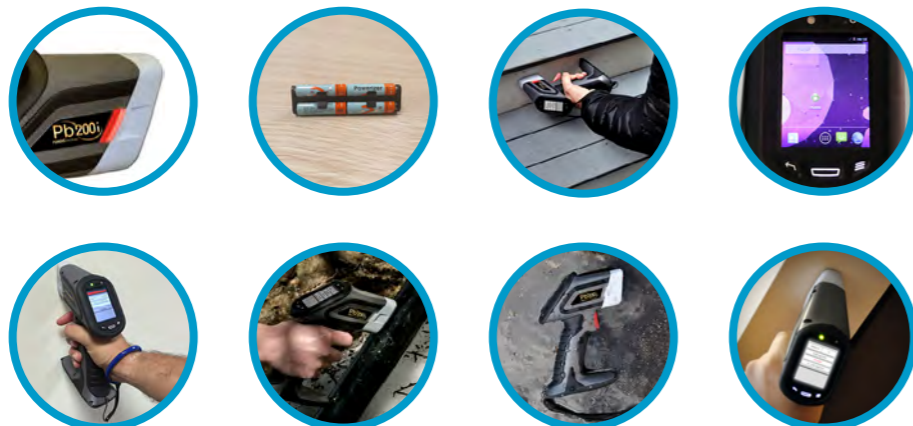

Le Pb200i est simple d'utilisation

Accessoires

Valise

Livré dans une mallette de transport ultra compacte avec cadenas.

Logiciel

Fichiers sous format Excel compatibles avec tous les logiciels.

Sacoche

Une sacoche à bandoulière fournie avec l'analyseur.

Perchette

Accessoire en option Extensible de 1.52 m à 2.44 m