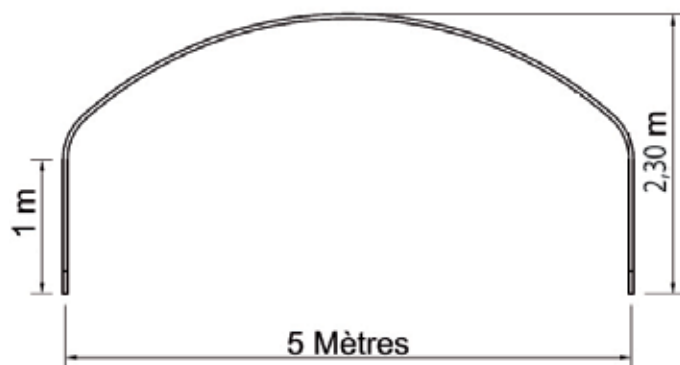

Fabricant

Concepteur

Distributeur

Équipementier

Installateur