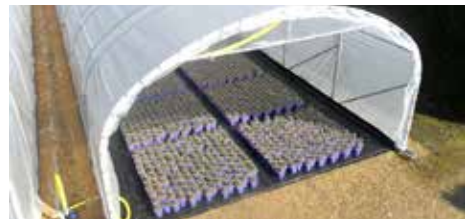

## Largeur 5 mètres débâchable

<b>STRUCTURE</b>	Hauteur au faîtage	2.30 m
	Hauteur du pied droit	1 m
	Longueur	A partir de 10 m jusqu'à 40 m
	Pas entre arceaux	2 m
	Arceaux	une seule pièce en acier galvanisé sendzimir Ø40 x 1.5mm
	Renforts	8 renforts en diagonale Ø32 x 1.5mm 6 renforts de pignon (3 par pignons)
	Entretoise	Ø 40 mm
	Fixation	Pied amarre à frapper (outils de pose fournis)