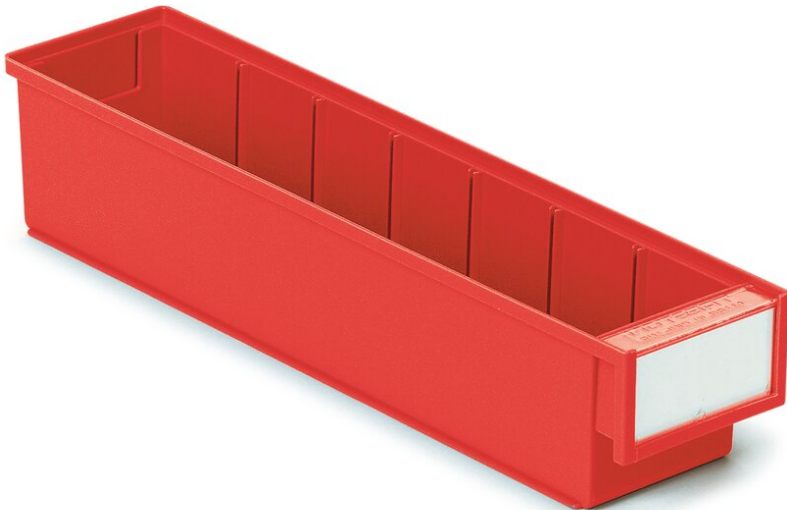

## Bac étagère Rouge - 92x400x82 - (carton : 30 bacs) -

Shelf bins are designed to fit all standard metric shelves, cabinets, paternosters and industrial workstations. Bins of the same width stack securely, even if they are of different depths. Straight sides ensure an efficient use of space and the bins are available in several bright colours to facilitate product identification. You can see the contents clearly through the transparent bins. Each bin comes with a label and protective shields.

Code produit	4010-5
Code EAN	6416763039395
Largeur mm	92
Profondeur en mm	400
Hauteur en mm	82
largeur intérieure en mm	75

profondeur intérieure en mm	357
Largeur du colis en mm	410
Profondeur du colis en mm	580
Hauteur du colis en mm	400
Poids de l'emballage	8.2
Quantité de conditionnement	30
ESD	Non
Compatible salle Blanche	Non
Tolérance de température C	-20...+75°C
Resistance chimique	Inaltérable aux huiles, à la plupart des acides et solvants
Capacité l	1.9
Hauteur intérieure en mm	70
Type de bac	Bacs en plastique traditionnel
Accessoires inclus	Étiquette et protection S-10M
Accessoires disponibles	Cross divider D-10, label for divider 1792.
Code teinte RAL	RAL3020
Nom de la couleur	Rouge
Convient pour la famille de produits	
Matériau des ossatures	Polypropylène teinté (PP)
Années de garantie	5
autres	Corrugated base stops items from sliding on the surface and makes picking up small items easy.