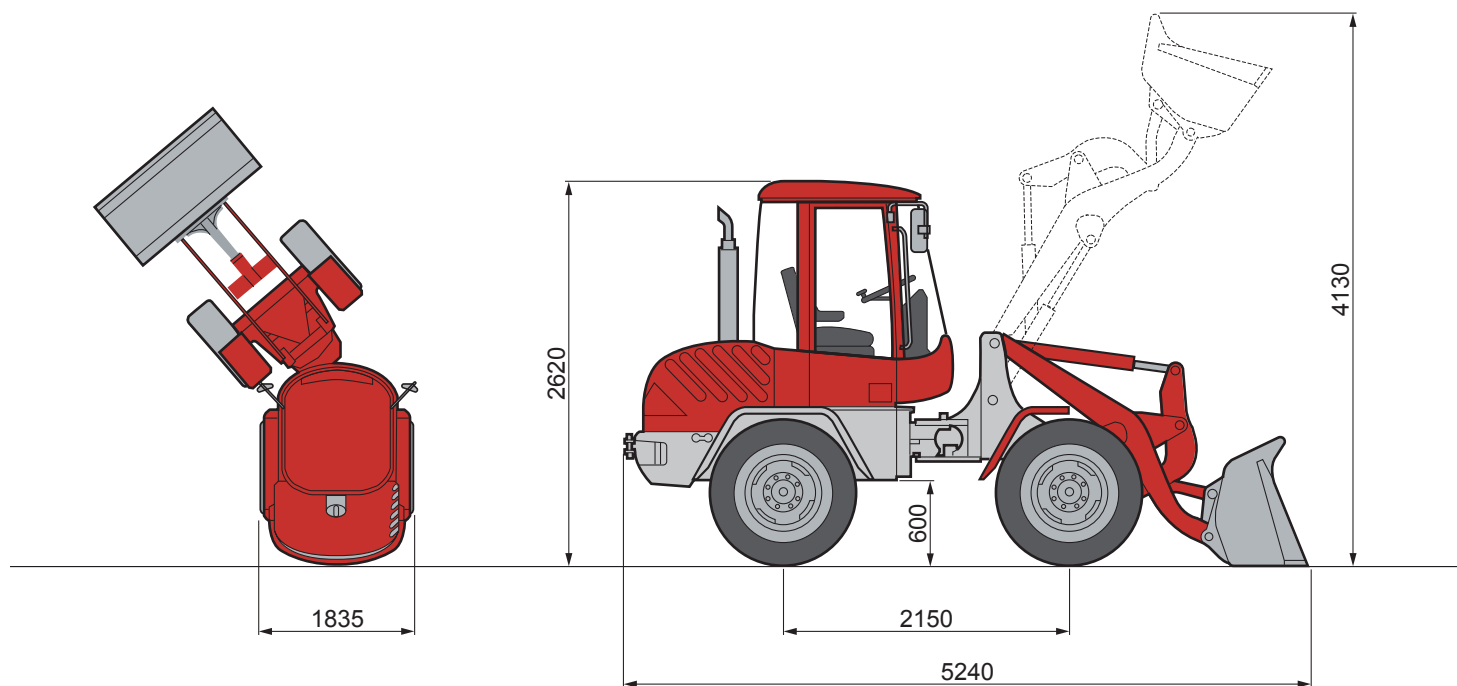

Ce modèle est présenté à titre indicatif comme un exemple de matériel référencé dans cette catégorie. Il ne présage pas du matériel proposé dans l'agence que vous aurez sélectionnée.

## CHARGEUSE ARTICULEE

**L35B**

CHARGEUSE ARTICULEE	L35B
Code produit	058 0007
Capacité du godet	900 l
Charge maxi du godet	1700/4450 kg
Godet multifonction 4 en 1	Oui
Hauteur de déversement	2,57 m
Capacité de levage maxi avec fourches	2600 kg
Hauteur de levage avec fourches	4,26 m
Force de cavage	52,5 kN
Puissance	57 kW
Vitesse de déplacement maxi	30 km/h
Rayon de braquage	3,96 m
Carburant	Diesel
Capacité du réservoir carburant	86 l
Poids	6440 kg