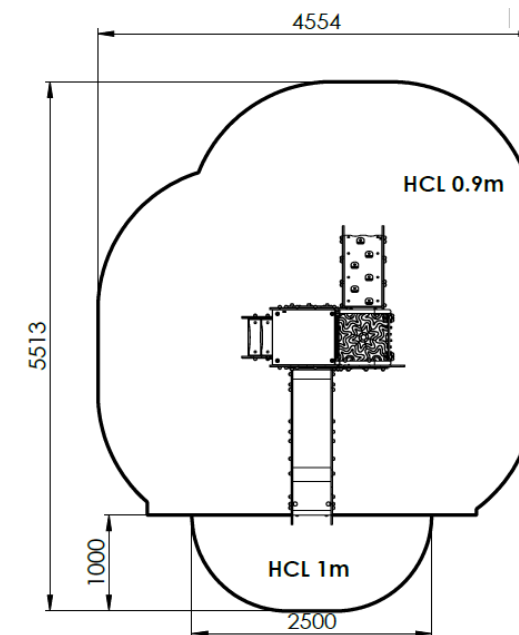

Longueur 3150 mm  
Largeur 1700 mm  
Hauteur plancher 900 mm  
Hauteur 2100 mm

Poteaux 42.4 mm  
Panneaux, plancher, mur  
d'escalade polyéthylène 19  
mm HDPE500  
Visserie inox

# Dk10903i

ZONE D'IMPACT

Gamme Declik  
Enfants de 2 à 8 ans

- COMPOSEE DE
- 1 tour double 900
  - 1 toboggan fond polyéthylène
  - 1 escalier
  - 1 mur d'escalade
  - 1 panneau de manipulation boulier

HCL 0.9m: 17.8m<sup>2</sup>  
HCL 1m: 2.1m<sup>2</sup>  
Surface totale: 19.9 m<sup>2</sup>