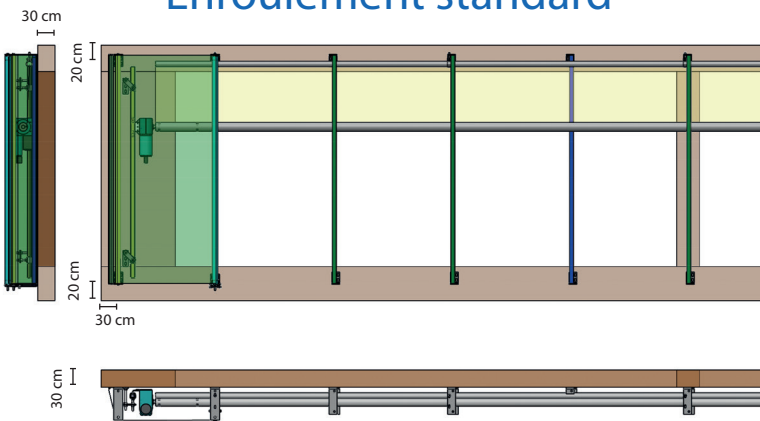

ENCOMBREMENTS

Enroulement standard