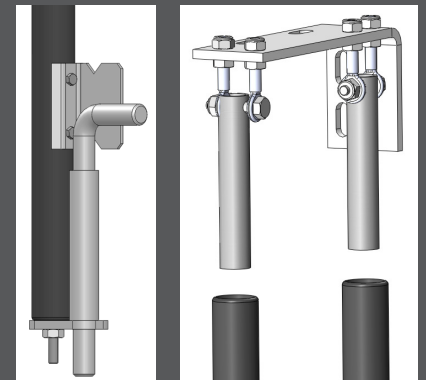

Oberleitner
WINDSCHUTZ GmbH
Co.KG

Caractéristiques

Ouvertures

85 m de long et 5,5 m de haut max

Entrainement

Motoréducteur 380V

Renforts avec revêtements
anti-frottements

SYSTÈME A

Système pare-vent

Idéal pour protéger les stabulations, bâtiments de stockage et hangars à matériel.

- Ouverture du bas vers le haut,
- Gestion optimale de la ventilation,
- Textile haute qualité de résistance avec un large choix de couleurs,
- Bonne diffusion de la lumière dans le bâtiment,
- Garantie du système contre les vents forts (Force 8),
- Renforts tous les 1,50 m,
- Matériel électrique garanti 2 ans,
- Peut servir de porte d'accès sur de grandes longueurs grâce à l'enroulement central.

ENCOMBREMENTS

Enroulement standard

Enroulement central pour conservation des passages d'engins

Accessoires

Renforts coulissants sur rail

Renforts amovibles

www.agriestelevage.fr

AGRIEST
ELEVAGE