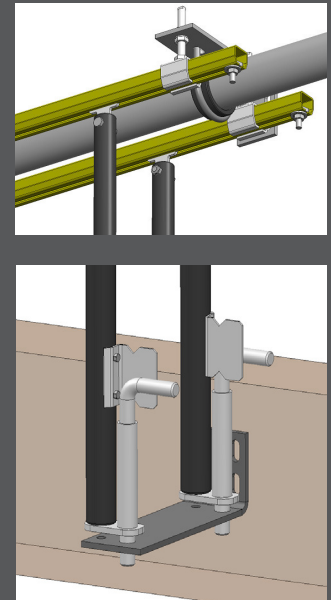

Oberleitner
WINDSCHUTZ GmbH
Co.KG

Caractéristiques

Ouvertures

85 m de long et 5,5 m de haut max

Entrainement

Motoréducteur 380V

Renforts avec revêtements
anti-frottements

SYSTÈME A

Système pare-vent

Idéal pour protéger les stabulations, bâtiments de stockage et hangars à matériel.

- Ouverture du bas vers le haut,
- Gestion optimale de la ventilation,
- Textile haute qualité de résistance avec un large choix de couleurs,
- Bonne diffusion de la lumière dans le bâtiment,
- Garantie du système contre les vents forts (Force 8),
- Renforts tous les 1,50 m,
- Matériel électrique garanti 2 ans,
- Peut servir de porte d'accès sur de grandes longueurs grâce à l'enroulement central.

ENCOMBREMENTS

Enroulement standard

Enroulement central pour conservation des passages d'engins

Accessoires

Renforts coulissants sur rail

Renforts amovibles

www.agriestelevage.fr

AGRIEST
ELEVAGE