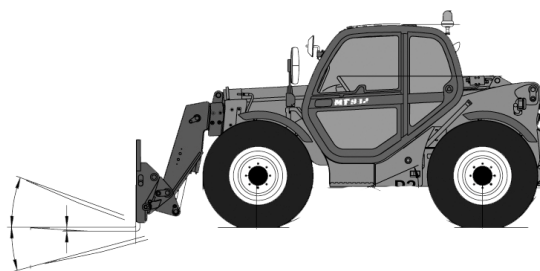

CHARIOT Télescopique

N°Azur 0 810 040 200
PRIX APPEL LOCAL

CT032D070M
Réf : MANITOU MT 732

CACES R372M
CACES 9
formation@lavendon.fr

Caractéristiques techniques

Hauteur de travail	6.90 m
Portée	4.16 m
Capacité de charge	3 200 kg
Longueur hors-tout	5.96 m
Largeur totale	2.26 m
Hauteur hors-tout	2,55 m
Fourches	1200 mm
Moteur	Diesel PERKINS
Rayon de braquage	3.555 m
Pneus	400/80-24
Poids	7 330 kg

7 m

www.lavendon.fr

Spécialiste de la hauteur