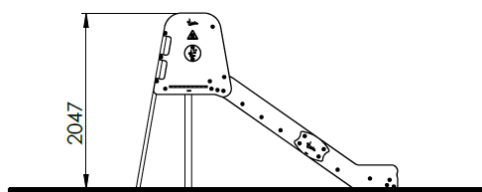

Créa

TBC12PE C1

Gamme Toboggant

Le présent document n'est qu'une présentation non contractuelle. Les photos et dessins présentés dans nos catalogues ne sont pas contractuels. La société CREA COMPOSITE dégage toute responsabilité sur les présentations, notamment graphiques, et spécialement toutes erreurs typographiques qui pourraient être relevées. De plus, la société CREA COMPOSITE se réserve le droit de modifier les modèles présentés dans ses catalogues sans préavis

COMPOSITION	
Toboggan glissière INOX	1
Échelle	1

Poteaux inox RONDS Ø42.4 mm

Panneaux HDPE

Métallerie et visserie 100% INOX

Une Question ? Contactez **Créa**
directement sur :

Commercial@creacomposite.fr

ou