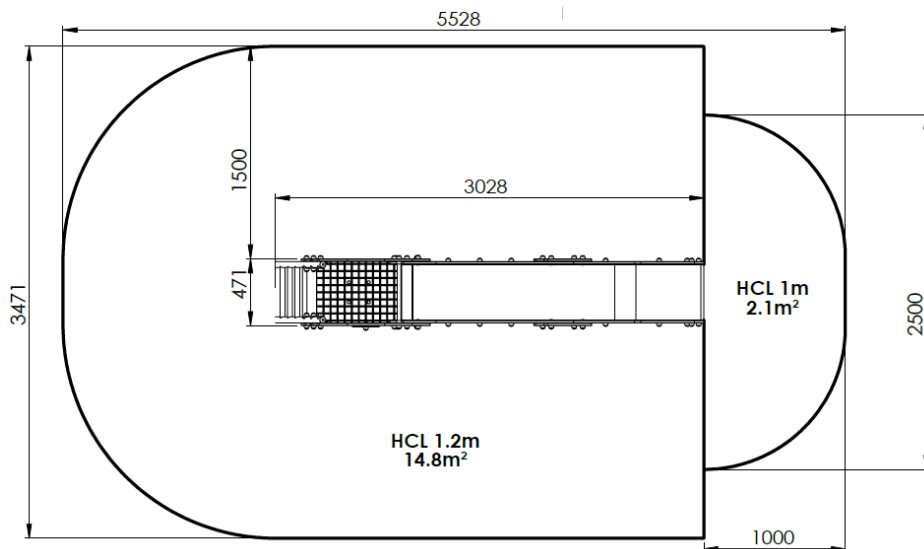

COMPOSITION	
Toboggan glissière INOX	1
Échelle	1

Poteaux inox RONDS Ø42.4 mm

Panneaux HDPE

Métallerie et visserie 100% INOX

Une Question ? Contactez **Créa**
directement sur :

Commercial@creacomposite.fr

ou