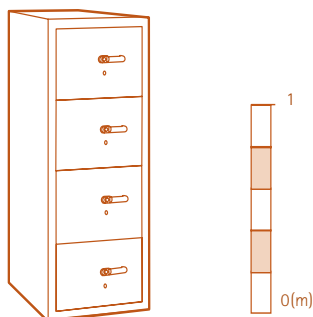

## Caractéristiques techniques

Dimensions (mm)	CRP 42
Hauteur extérieure	1504
Largeur extérieure	551
Profondeur extérieure	780
Profondeur extérieure ( tiroir ouvert)	1430
Capacité intérieure (litres)	252
Poids (kg)	385
Hauteur extérieure du tiroir	342
Largeur extérieure du tiroir	494
Profondeur extérieure du tiroir	618
Hauteur intérieure du tiroir	240
Largeur intérieure du tiroir	330
Profondeur intérieure du tiroir	610
Capacité intérieure du tiroir (litres)	63