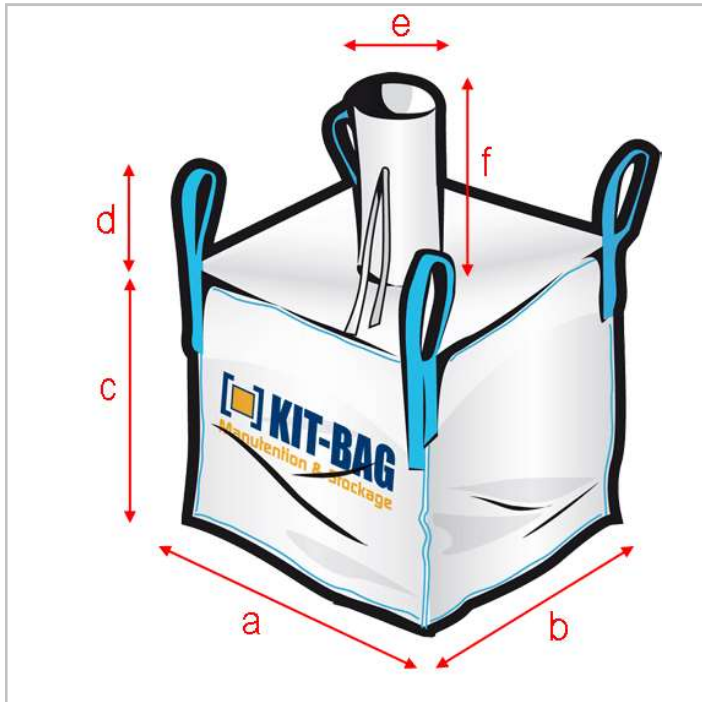

+33 (0) 3 26 89 84 84
info@kit-bag.fr

Référence :
FCB91X120+SIALU

DIMENSIONS (extérieures)

- (a) Largeur : 91 cm
- (b) Largeur : 91 cm
- (c) Hauteur : 120 cm

SANGLES

- (d) 4 sangles de 30 cm

DESSUS

Goulotte supérieure de remplissage

- (e) Diamètre : 45 cm
 - (f) Hauteur : 50 cm
- 70+25 g/m²

DESSOUS

Fond plat

SWL

1 500 kg

C/S

5 / 1

COUTURES

Coutures doubles

PORTE-DOCUMENT

1 x porte-document format A4

TOILE

Toile polypropylène tissée non laminée 180 g/m²

PARTICULARITÉS

Q-BAG

Sache interne

Média filtrant

Sache interne ALU 101 µ cousue au corps et prise dans la goulotte

OPTIONS / IMPRESSIONS

Poids du BIG-BAG :

2,55 kg

Conditionnement :

Palette de 100 pièces

Mise-à-jour :