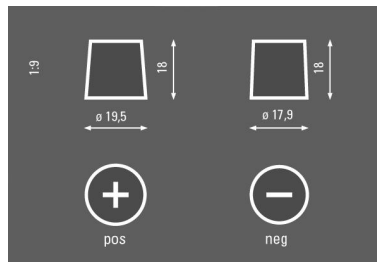

Promotive Silver - 680 108 100 A72 2

Informations générales

Références	680 108 100 A72 2
Code ETN	680 108 100
Référence abrégée	M18
Unité d'emballage	1
Etat de l'article	001

Informations Techniques

Voltage [V]	12	Longueur [mm]	513
Capacité (Ah)	180	Largeur [mm]	223
Courant d'essai à froid, DIN [A]		Hauteur [mm]	223
Courant d'essai à froid, NE [A]	1000	Hauteur de fixation	195
Borne	1	Taille de bac	B
Rebord de fixation	B00		

Schéma

Photo

Borne

Listeau

Dessin technique

Disposition pôles