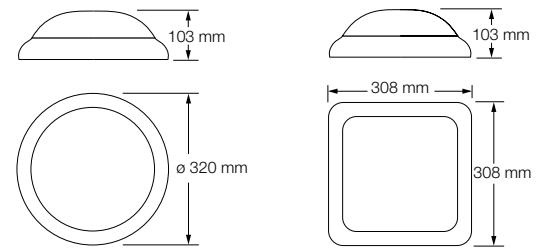

Caractéristiques :

- Luminaire décoratif anti-vandalisme
- Base polyamide renforcée
- Diffuseur polycarbonate opale ou clair granité
- Visserie inox inviolable
- Rondelles décoratives polycarbonate

Détecteur de présence 360° à hyperfréquence :

- 5,8 GHz avec sensibilité réglable
- Consommation en veille : 0,9W ± 10%
- Cellule photo-électrique : réglable de 5 à 2000 lux
- Temporisation réglable : 10 secondes à 20 minutes
- Mémorisation des réglages en cas de coupure de courant
- Raccordement de luminaires asservis : max. 500 W (fluorescence), 800 W incandescent
- Température de fonctionnement : -20° à +70° C

Specifications:

- *Vandal resistant and decorative light fitting*
- *Polyamide base*
- *Opal or clear grained polycarbonate diffuser*
- *Tamper-proof stainless steel screws*
- *Decorative polycarbonate washers*

360° Microwave motion detection sensor:

- *5.8 GHz with adjustable sensitivity*
- *Consumption in standby mode: 0.9W ± 10%*
- *Light switch: adjustable from 5 to 2000 Lux*
- *Timer: adjustable from 10 seconds to 20 minutes*
- *Memorisation of adjustments in case of power break*
- *Connection of slave light fittings: max. 500 W (fluorescent), 800 W incandescent*
- *Operating temperature range: -20° to +70° C*

- RAL9003
- RAL9006
- RAL9005

Autres couleurs sur demande
Others colours on request

Options disponibles / Available options :

- VST Vis cruciformes
  Cross-head screws
- CLV Veille LED 1W pour E27 et fluo.
  1W LED night light for E27 and fluorescent
- AC9005 Embout pour vis inviolables
  Tamper-proof screws tool bit
- AC9015 Tournevis porte-embout
  Bit driver

L'utilisation sur détection peut réduire la durée de vie des lampes fluorescentes.
Temporisation recommandée : 20 mn (12 mn mini)

*Motion sensors may reduce fluorescent lamps life time.
Recommended switch time : 20 mn (12 mn minimum)*

230 V AC / 50 Hz

LAMPE / LAMP		□	■	■	Opale / Opal	
	Max. 60W halo. 23W CFL Easy-Sensor® E27		LB1321	LB1221	LB1121	LB2321
	1 x 18W CFL Easy-Sensor® + Osram Dulux Facility (2500°K) E27		LB1322	LB1222	LB1122	LB2322
	1 x 18W HF TC-DE Easy-Sensor® G24q-2		LB1326	LB1226	LB1126	LB2326
	1 x 18W HF TC-DE HE Easy-Sensor® (*) G24q-2		LB1327	LB1227	LB1127	LB2327
	1 x 26W HF TC-DE Easy-Sensor® G24q-3		LB1328	LB1228	LB1128	LB2328
	1 x 26W HF TC-DE HE Easy-Sensor® (*) G24q-3		LB1329	LB1229	LB1129	LB2329
	Max. 60W halo. 23W CFL Easy-Sensor® E27		LB3321	LB3221	LB3121	-
	1 x 18W CFL Easy-Sensor® + Osram Dulux Facility (2500°K) E27		LB3322	LB3222	LB3122	-
	1 x 18W HF TC-DE Easy-Sensor® G24q-2		LB3326	LB3226	LB3126	-
	1 x 26W HF TC-DE Easy-Sensor® G24q-3		LB3328	LB3228	LB3128	-

(*) High Efficiency - cos phi > 0,95