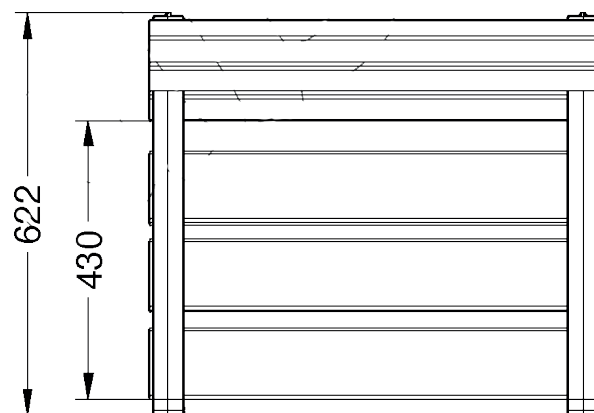

Vue de côté droite

Vue de face

Vue du haut

Fauteuil **SIMILAR FONTE**

Réf. 1325

- Fauteuil fonte et bois
- Pieds en fonte ductile avec graffiti martelé
- Lattes en bois tropical traité fongicide et une protection hydro fuge (vernis pores ouverts)
- Ancrage par encastrement avec 4 vis DIN 933 M10x100mm
- Vis en acier inoxydable

Matériaux : Fonte ductile coulée de fer, bois tropical et vis acier inoxydable

Poids : Kg