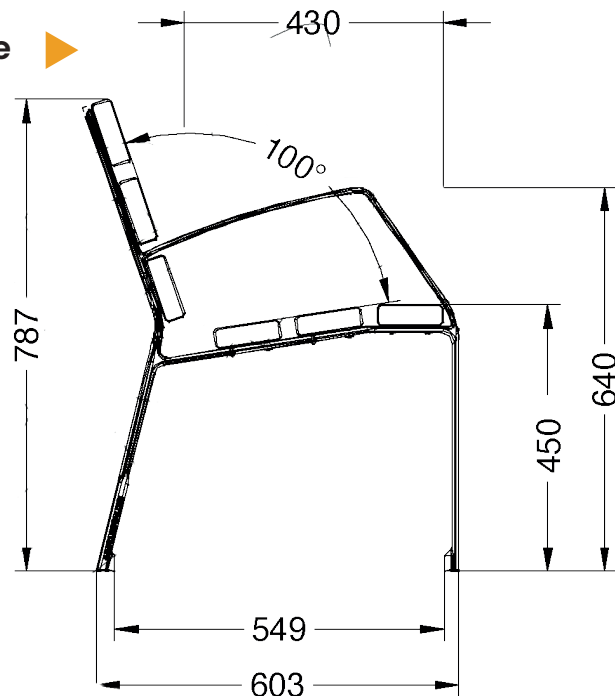

Vue de côté droite

Vue de face

Vue du haut

Fauteuil **SIMILAR FONTE**

Réf. 1325

- Fauteuil fonte et bois
- Pieds en fonte ductile avec graffiti martelé
- Lattes en bois tropical traité fongicide et une protection hydro fuge (vernis pores ouverts)
- Ancrage par encastrement avec 4 vis DIN 933 M10x100mm
- Vis en acier inoxydable

Matériaux : Fonte ductile coulée de fer, bois tropical et vis acier inoxydable

Poids : Kg