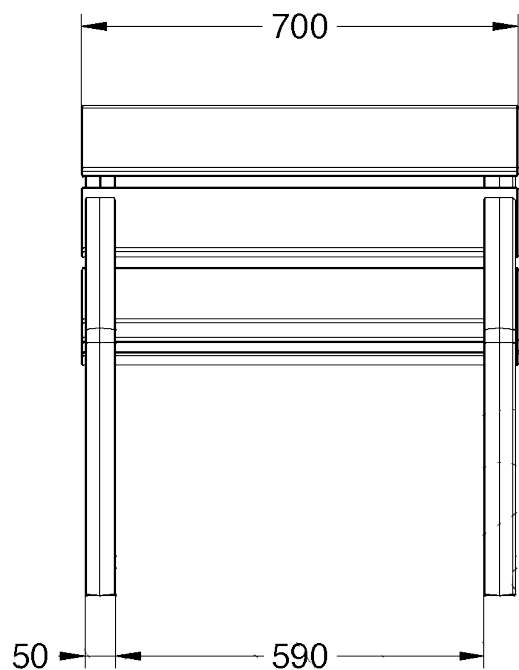

Vue de côté droite

Vue de face

Vue du haut

Fauteuil **SIMILAR FONTE**

Réf. 1325

- Fauteuil fonte et bois
- Pieds en fonte ductile avec graffiti martelé
- Lattes en bois tropical traité fongicide et une protection hydro fuge (vernis pores ouverts)
- Ancrage par encastrement avec 4 vis DIN 933 M10x100mm
- Vis en acier inoxydable

Matériaux : Fonte ductile coulée de fer, bois tropical et vis acier inoxydable

Poids : Kg