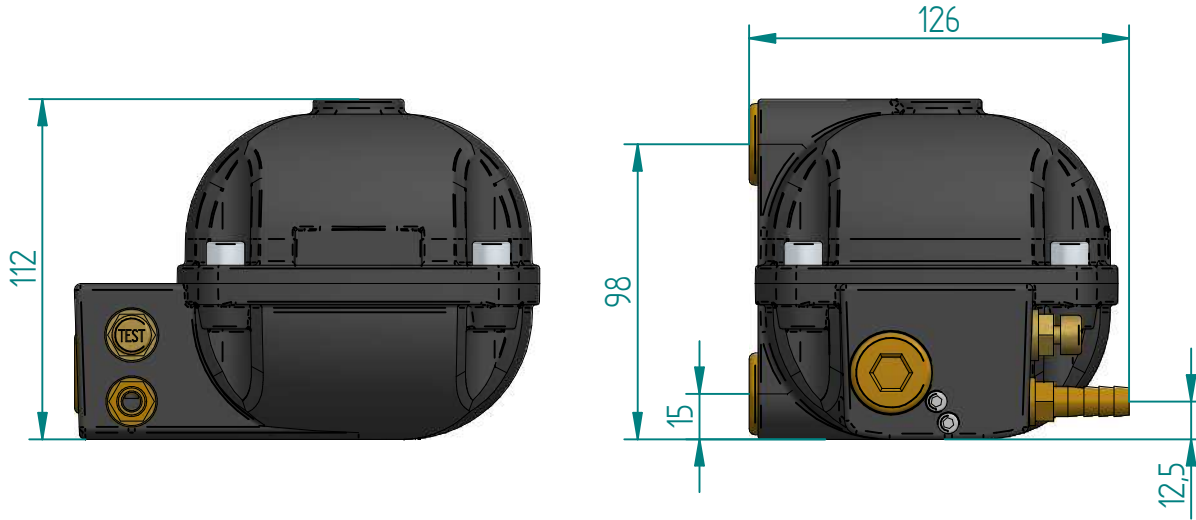

					
	NAME	DATE			
DRAWN	FK	30-11-2016	NUFORS-CR ARTIKEL NUMBER:		
CHECKED					
JORC industrial BV Pretoriastraat 28 6413 NN, Heerlen, The Netherlands National Tel: 045 524 24 27 Fax: 045 524 19 79 International Tel +31 45 524 24 27 Fax +31 45 524 19 79			SIZE A4	Material:	REV A
			ALL dimensions are in millimetres unless otherwise stated		