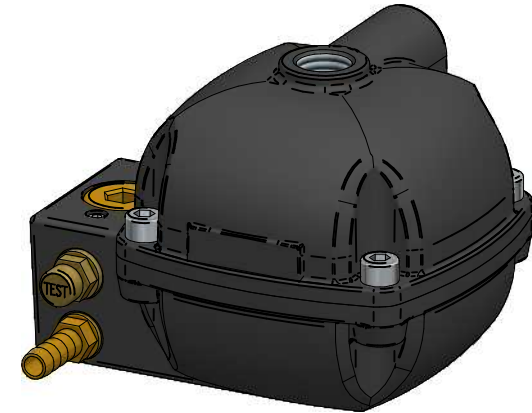

					
	NAME	DATE			
DRAWN	FK	30-11-2016	NUFORS-CR ARTIKEL NUMBER:		
CHECKED					
JORC industrial BV Pretoriastraat 28 6413 NN, Heerlen, The Netherlands National Tel: 045 524 24 27 Fax: 045 524 19 79 International Tel +31 45 524 24 27 Fax +31 45 524 19 79			SIZE A4	Material:	REV A
			ALL dimensions are in millimetres unless otherwise stated		