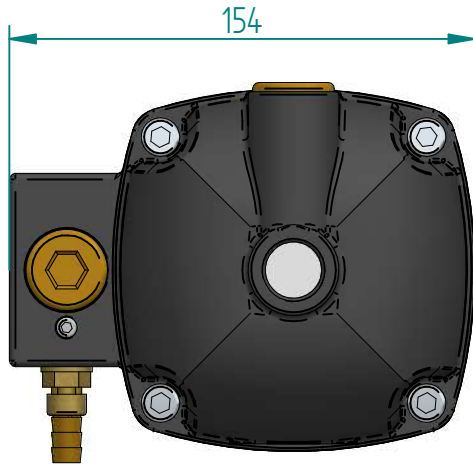

					
	NAME	DATE			
DRAWN	FK	30-11-2016	NUFORS-CR ARTIKEL NUMBER:		
CHECKED					
JORC industrial BV Pretoriastraat 28 6413 NN, Heerlen, The Netherlands National Tel: 045 524 24 27 Fax: 045 524 19 79 International Tel +31 45 524 24 27 Fax +31 45 524 19 79			SIZE A4	Material:	REV A
			ALL dimensions are in millimetres unless otherwise stated		