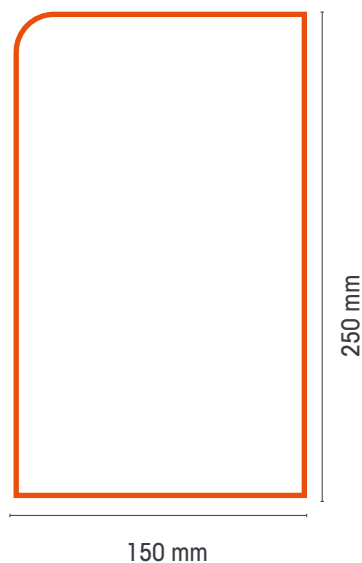

Bordure **Ville de Saintes 15x25**

Les coloris sur demande

Gris

Blanc

Ton pierre

Sur demande : longueur 50 et 33 cm

Usine	Poids (kg)	Nbr / Palette	Classe			Option	État de surface
			U	T	S		
Bétons Libaud	-	-	-	-	-	-	Brut
PMR	87	16	-	-	-	-	Brut