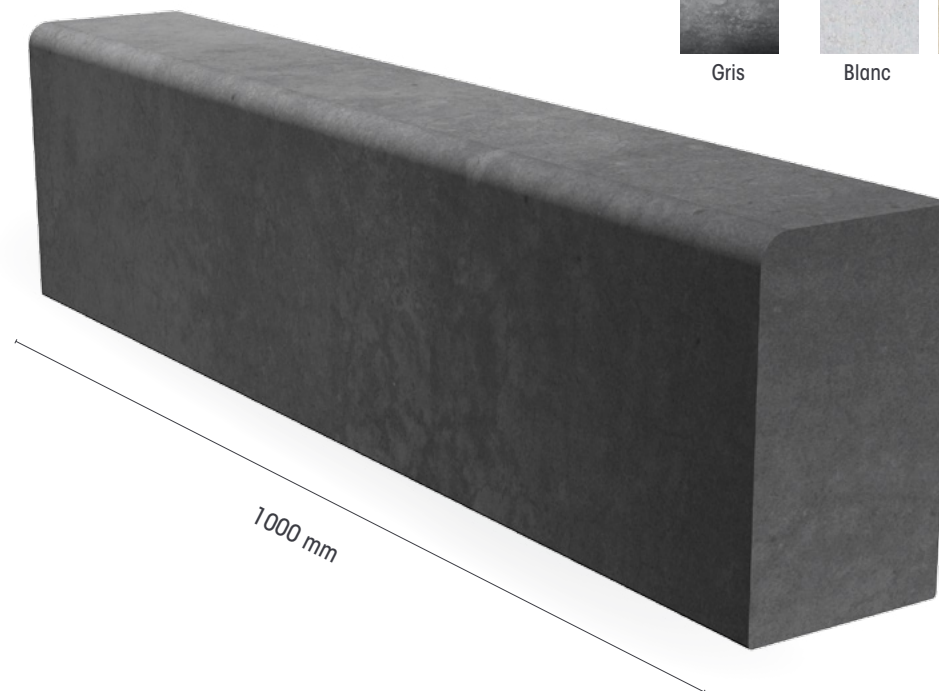

Bordure **Ville de Saintes 15x25**

Les coloris sur demande

Gris

Blanc

Ton pierre

Sur demande : longueur 50 et 33 cm

Usine	Poids (kg)	Nbr / Palette	Classe			Option	État de surface
			U	T	S		
Bétons Libaud	-	-	-	-	-	-	Brut
PMR	87	16	-	-	-	-	Brut

Les palettes sont consignées