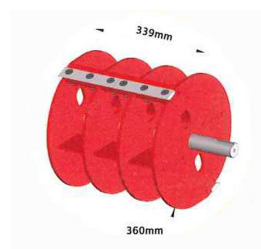

Broyeur de Végétaux

Trémie de chargement très large

Rotor Largeur 339 mm.
Diamètre 360 mm
Couteaux 2+2 avec pâles de ventilations

Rouleau ameneur Hydraulique denté

Accès facile au rotor et
rouleau ameneur

Goulotte d'éjection orientable

Rouleau ameneur hydraulique Largeur 330
mm. Contre peigne en acier trempé

Régulateur anti bourrage

Modèle	BIO 600	BIO 600 PTO
Moteur	Essence B S Vanguard	Prise de force tracteur
Puissance	18 CV	25 CV
Nbr de couteaux	2+2 en acier trempé 2+2 en acier trempé	
Diam.coupe	100	
Alimentation	Rouleau d'alimentation hydraulique	
No Stress	De série	
Rendement Horaire	4 à 7 m3	
Poids	360 Kg	340 Kg
Dimensions mm	Au travail 2500x920x1920 Au transport 1600x920x1600	