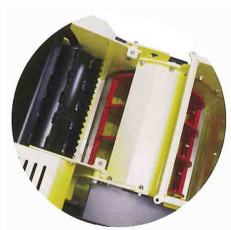

Broyeur de Végétaux

Trémie de chargement très large

Rotor Largeur 339 mm.
Diamètre 360 mm
Couteaux 2+2 avec pâles de ventilations

Rouleau ameneur Hydraulique denté

Accès facile au rotor et
rouleau ameneur

Goulotte d'éjection orientable

Rouleau ameneur hydraulique Largeur 330
mm. Contre peigne en acier trempé

Régulateur anti bourrage

Modèle	BIO 600	BIO 600 PTO
Moteur	Essence B S Vanguard	Prise de force tracteur
Puissance	18 CV	25 CV
Nbr de couteaux	2+2 en acier trempé 2+2 en acier trempé	
Diam.coupe	100	
Alimentation	Rouleau d'alimentation hydraulique	
No Stress	De série	
Rendement Horaire	4 à 7 m3	
Poids	360 Kg	340 Kg
Dimensions mm	Au travail 2500x920x1920 Au transport 1600x920x1600	