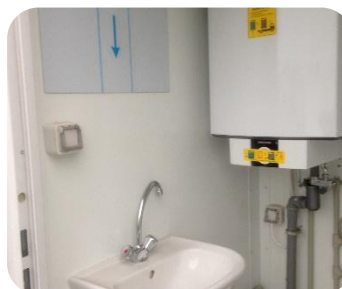

Bloc Sanitaire 1 WC/1D iZibloc Compact+

Bloc Sanitaire 1 WC / 1 Douche

Équipé d'un WC anglais ainsi que d'une douche, ce bloc sanitaire raccordable répond parfaitement à tous les besoins. Avec une optimisation de l'espace, ce bloc compact est parfaitement adapté pour un espace réduit.

Disponibilité

Disponible en neuf

Variantes du produit

Existe également le iZibloc Compact (1 WC) et le iZibloc Compact+ avec 2 WC

CARACTÉRISTIQUES TECHNIQUES

Dimensions en mètres	Extérieur	Intérieur
Longueur	2,40 m	2,25 m
Largeur	1,40 m	1,25 m
Hauteur	2,54 m	2,20 m

Poids en kg	710 kg
Surface au sol en m ²	3,4 m ²
Plancher aggloméré	20 mm
Revêtement aluminium	3 mm

Descriptif :

Coloris	RAL 7035 Gris clair, intérieur blanc
Descriptif	Panneaux sandwichs 45 mm
	1 WC à l'anglaise complet avec chasse d'eau
	1 Douche avec chauffe-eau 80 L
	1 Ventilation d'extraction hygrostatique
	1 Convecteur électrique 500 W avec thermostat. Installation électrique étanche intégrée aux panneaux d'habillage intérieur
	1 Lavabo avec miroir en tôle polie
	2 Portes avec vitrage