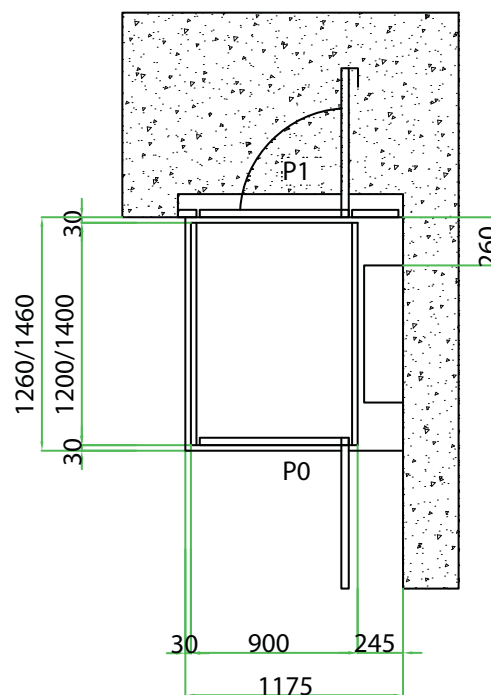

PLATEFORME ÉLÉVATRICE POUR PETITES HAUTEURS

Modèle **DHSE**

RAL 3005

RAL 7032

**DIFUSION
HIDRAULICA LLLUIS S.A.**

C. Garbí, 21-23 - Polígon Industrial Vilamalla

17469 **VILAMALLA** (Girona - SPAIN)

Tel. 00 34 972 52 50 12 - Fax 00 34 972 52 54 77

- Course: jusqu'à 1.9 m
- Vitesse: 0.15 m/s
- Couleur: RAL 3005 ou RAL 7032 (autres couleurs sur commande)
- Cabine et portes panoramiques
- Sol antidérapant
- Simple montage
- Soufflet de protection inférieure
- Dimensions de cabine: 900 x 1200 mm