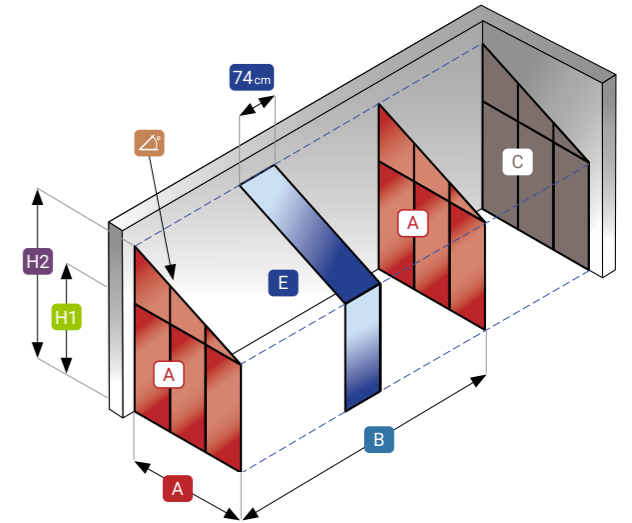

LEAN TO MODEL

Arcadia Plus 200/15°-30°

- MF
- RAL 6009M
- RAL 9005M
- RAL 9010Mv

Deze muurkasten zijn extra robuust uitgevoerd met zware profielen en bieden een grote diepte. Stel hem zelf samen: bepaal uw dakhelling en de ideale combinatie van ramen, deuren, decorpanelen, glasbreedte en kleur. Een juweel in elke tuin.

Ces serres adossées sont très robustes avec leurs profilés lourds et sont caractérisées par une grande profondeur. Configurez-la vous-même: Déterminez l'inclinaison de votre toit, combinaison idéale de fenêtres, de portes, de panneaux de garniture, de largeur de verre et de couleur. Un vrai petit bijou dans n'importe quel jardin!

These lean-to greenhouses are extra robust with heavy profiles and impressive depth. Configure it as you see fit: determine the roof pitch and your ideal combination of windows, doors, décor panels, glass width and color. A jewel in any garden.

Diese Wandgewächshäuser sind extrarobust ausgeführt mit starken Profilen und bieten eine großzügige Tiefe. Stellen Sie es ganz einfach selbst zusammen: Bestimmen Sie die Dachneigung sowie Ihre ideale Kombination aus Fenstern, Türen, Dekorplatten, Scheibenbreite und Farbe. Ein Schmuckstück in jedem Garten.