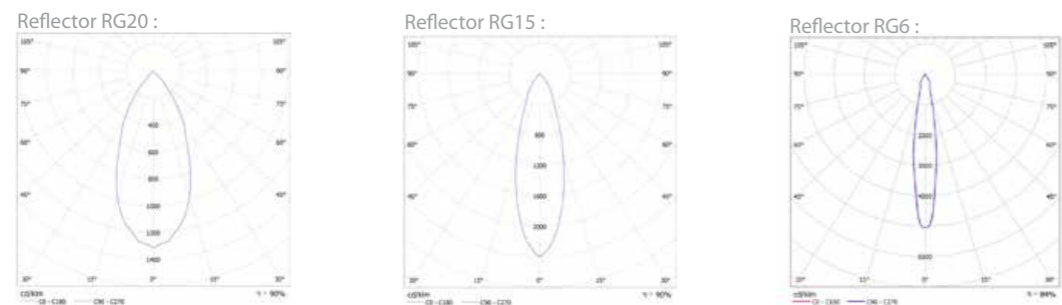

Dimensions :

Wattage, luminous flux and performance (standard light sources) :

		Flux	Wattage	Performance	Lamp life
3000°K	2000 Lm	2688 Lm	17,3 W	155 Lm/W	50 000 heures L80 B10
3000°K	3000 Lm	3402 Lm	24,8 W	137 Lm/W	50 000 heures L80 B10
3000°K	4000 Lm	4384 Lm	29,5 W	149 Lm/W	50 000 heures L80 B10
4000°K	2000 Lm	2320 Lm	13,6 W	171 Lm/W	50 000 heures L80 B10
4000°K	3000 Lm	3505 Lm	23 W	152 Lm/W	50 000 heures L80 B10
4000°K	4000 Lm	4580 Lm	29,4 W	156 Lm/W	50 000 heures L80 B10
5000°K	2000 Lm	2320 Lm	13,6 W	171 Lm/W	50 000 heures L80 B10
5000°K	3000 Lm	3505 Lm	23 W	152 Lm/W	50 000 heures L80 B10
5000°K	4000 Lm	4580 Lm	29,4 W	156 Lm/W	50 000 heures L80 B10

Filters :

For standard light sources : Standard / food / bakery / opaline

Mountings :

On triple circuit rail adaptor with integrated driver

Finishes :

White (9016G) / Grey (9006G) / Black (9005G) / RAL colour chart

Light distribution curves :

(Ta < 35°C)

Not contractual document

Rio Powertrack on triple circuit rail adaptor with integrated driver...