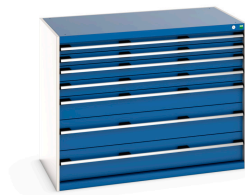

40030016. - Armoire à Tiroirs SL-13710-7.2

Description

Armoire à Tiroirs SL-13710-7.2 avec 7 Tiroirs pour charge lourde
LxPxH: 1300x750x1000mm

Images du produit

Informations Complémentaires

Tiroir capacité	200 kg
Hauteur tiroir 1	75mm
Dimensions intérieures du tiroir 1	1175mm x 625mm x 55mm
Hauteur tiroir 2	75mm
Dimensions intérieures du tiroir 2	1175mm x 625mm x 55mm
tiroir hauteur 3	100mm
Dimensions intérieures du tiroir 3	1175mm x 625mm x 80mm
tiroir hauteur 4	100mm
Dimensions intérieures du tiroir 4	1175mm x 625mm x 80mm
Hauteur tiroir 5	150mm
Dimensions intérieures du tiroir 5	1175mm x 625mm x 130mm
Hauteur tiroir 6	200mm
Dimensions intérieures du tiroir 6	1175mm x 625mm x 180mm
Hauteur tiroir 7	200mm
Dimensions intérieures du tiroir 7	1175mm x 625mm x 180mm
Largeur	1300
Profondeur	750
Hauteur	1000
Numé	94032080
Matériau du produit	Tôle d'acier
Surface de produit	Couvert de poudre

Choix du produit

Couleur:	Gris anthracite / Gris anthracite
	Gris clair / Gris anthracite
	Gris / Bleu clair
	Gris clair / Gris clair
	Gris clair / Rouge