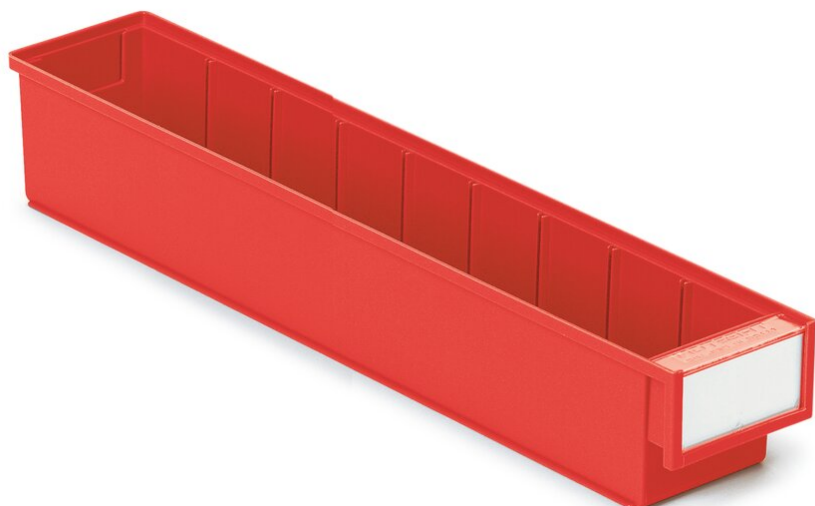

Bac étagère Rouge - 92x500x82 - (carton : 30 bacs) -

Shelf bins are designed to fit all standard metric shelves, cabinets, paternosters and industrial workstations. Bins of the same width stack securely, even if they are of different depths. Straight sides ensure an efficient use of space and the bins are available in several bright colours to facilitate product identification. You can see the contents clearly through the transparent bins. Each bin comes with a label and protective shields.

Code produit	5010-5
Code EAN	6416763039470
Largeur mm	92
Profondeur en mm	500
Hauteur en mm	82
largeur intérieure en mm	75

profondeur intérieure en mm	457
Largeur du colis en mm	510
Profondeur du colis en mm	570
Hauteur du colis en mm	440
Poids de l'emballage	11.2
Quantité de conditionnement	30
ESD	Non
Compatible salle Blanche	Non
Tolérance de température C	-20...+75°C
Resistance chimique	Inaltérable aux huiles, à la plupart des acides et solvants
Capacité l	2.4
Hauteur intérieure en mm	70
Type de bac	Bacs en plastique traditionnel
Accessoires inclus	Étiquette et protection S-10M
Accessoires disponibles	Cross divider D-10, label for divider 1792.
Code teinte RAL	RAL3020
Nom de la couleur	Rouge
Convient pour la famille de produits	
Matériau des ossatures	Polypropylène teinté (PP)
Années de garantie	5
autres	Corrugated base stops items from sliding on the surface and makes picking up small items easy.