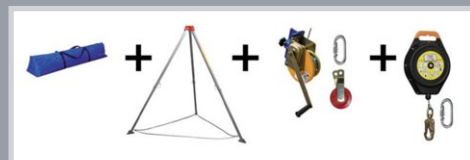

POSITION HAUTE

500 KG	1000 KG	3000 KG
2300 mm	3110 mm	3930 mm

POSITION BASSE

500 KG	1000 KG	3000 KG
1300 mm	1720 mm	2930 mm

Ø MINI OUVERTURE PIEDS

500 KG	1000 KG	3000 KG
1390 mm	1320 mm	2430 mm

TRIPOD 500 KG

TRIPOD 3000 KG

SPÉCIFICATIONS

	500 KG	1000 KG	3000 KG
	mm	mm	mm
Hauteur mini	1300	1720	2930
Hauteur maxi	2300	3110	3930
Ø mini de l'ouverture des pieds	1390	1320	2430
Ø maxi de l'ouverture des pieds	2020	2330	3150
Longueur repliée pour le transport	1700	2000	3200
Poids	17 KG	54 KG	100 KG

LEVAGE DE PERSONNE

Le TRIPOD 500 Kg répond à la norme EN 795B pour l'assurage d'une personne - avec les équipements optionnels ci-dessous :

DÉCOUVREZ TOUS LES AVANTAGES DE NOTRE GAMME ALUMINIUM SUR NOTRE SITE WEB