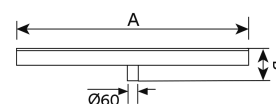

Console pour mât en acier S-235-JR galvanisé.

Ref.	A	B	n° proy
IRP01	150	350	1
IRP02	1000	350	2
IRP03	1500	350	3
IRP04	2000	350	4

[Catalogue](#) | [Image HD](#)