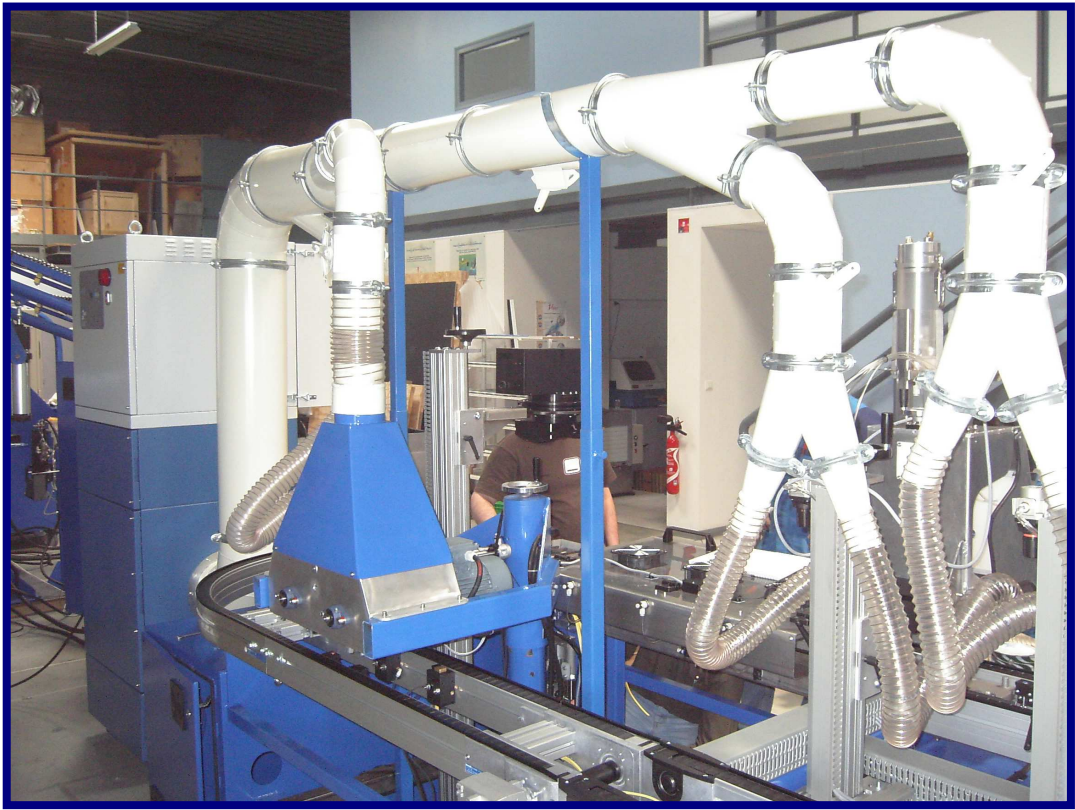

## ASPIRATION ET FILTRATION DES FUMÉES LASER SUR CHAÎNE DE MARQUAGE DE TOURNEVIS

Unité centrale d'aspiration à cartouches filtrantes  
2 500 m<sup>3</sup>/h – 1.5 kW

RESEAU D'ASPIRATION