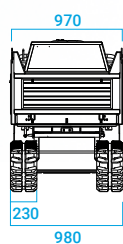

Mini trasportatori cingolati
Minitransporteur à chenilles

EVOLUTION

TC100
TC100d
TC120d
TC130d

dimensioni d'ingombro in mm dimensiones in mm

TC100_TC120 MTP

	mm	A	B	C	D	E	F	G	H	I	J	K	L	M	N	O	P
TC100	mm	830	790	610	862	1667	1880	504	26	1000	1186	77	875	359	410	45°	76°
TC100d	mm	830	790	610	862	1667	1880	504	26	1000	1186	77	875	359	410	45°	76°
TC120d	mm	830	790	610	775	1710	1924	503	43	1080	1268	78	875	328	452	45°	76°

TC100_TC120 AVP

TC100_TC120 CA

TC100_TC120 BT

TC130d C

TC130d BT

Dati, caratteristiche ed illustrazioni non sono impegnativi e potranno essere variati senza alcun preavviso.
Données, caractéristiques et photos ne sont pas engageants et peuvent être modifiés sans aucun préavis.