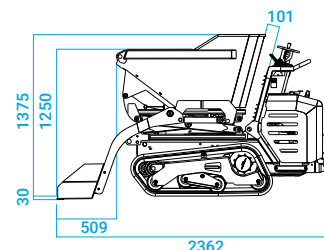

TC100_TC120 AVP