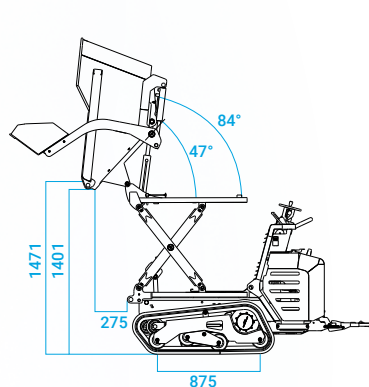

Mini trasportatori cingolati
Minitransporteur à chenilles

EVOLUTION

TC100
TC100d
TC120d
TC130d

dimensioni d'ingombro in mm dimensiones in mm

TC100_TC120 MTP

	mm	A	B	C	D	E	F	G	H	I	J	K	L	M	N	O	P
TC100	mm	830	790	610	862	1667	1880	504	26	1000	1186	77	875	359	410	45°	76°
TC100d	mm	830	790	610	862	1667	1880	504	26	1000	1186	77	875	359	410	45°	76°
TC120d	mm	830	790	610	775	1710	1924	503	43	1080	1268	78	875	328	452	45°	76°

TC100_TC120 AVP

TC100_TC120 CA

TC100_TC120 BT

TC130d C

TC130d BT

Dati, caratteristiche ed illustrazioni non sono impegnativi e potranno essere variati senza alcun preavviso.
Données, caractéristiques et photos ne sont pas engageants et peuvent être modifiés sans aucun préavis.