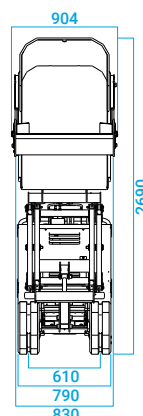

TC100_TC120 AVP