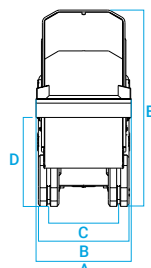

Mini trasportatori cingolati
Minitransporteur à chenilles

EVOLUTION

TC100
TC100d
TC120d
TC130d

dimensioni d'ingombro in mm dimensiones in mm

TC100_TC120 MTP

	mm	A	B	C	D	E	F	G	H	I	J	K	L	M	N	O	P
TC100	mm	830	790	610	862	1667	1880	504	26	1000	1186	77	875	359	410	45°	76°
TC100d	mm	830	790	610	862	1667	1880	504	26	1000	1186	77	875	359	410	45°	76°
TC120d	mm	830	790	610	775	1710	1924	503	43	1080	1268	78	875	328	452	45°	76°