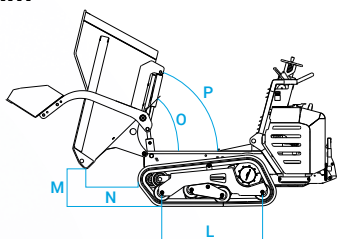

Mini trasportatori cingolati
Minitransporteur à chenilles

EVOLUTION

TC100
TC100d
TC120d
TC130d

dimensioni d'ingombro in mm dimensiones in mm

TC100_TC120 MTP

	mm	A	B	C	D	E	F	G	H	I	J	K	L	M	N	O	P
TC100	mm	830	790	610	862	1667	1880	504	26	1000	1186	77	875	359	410	45°	76°
TC100d	mm	830	790	610	862	1667	1880	504	26	1000	1186	77	875	359	410	45°	76°
TC120d	mm	830	790	610	775	1710	1924	503	43	1080	1268	78	875	328	452	45°	76°