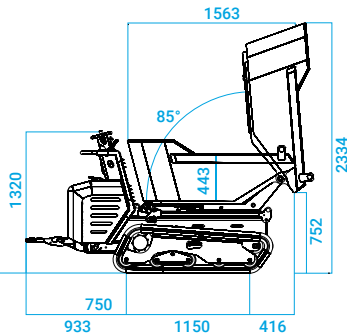

Mini trasportatori cingolati
Minitransporteur à chenilles

EVOLUTION

TC100
TC100d
TC120d
TC130d

dimensioni d'ingombro in mm dimensiones in mm

TC100_TC120 MTP

	mm	A	B	C	D	E	F	G	H	I	J	K	L	M	N	O	P
TC100	mm	830	790	610	862	1667	1880	504	26	1000	1186	77	875	359	410	45°	76°
TC100d	mm	830	790	610	862	1667	1880	504	26	1000	1186	77	875	359	410	45°	76°
TC120d	mm	830	790	610	775	1710	1924	503	43	1080	1268	78	875	328	452	45°	76°

TC100_TC120 AVP

TC100_TC120 CA

TC100_TC120 BT

TC130d C

TC130d BT

Dati, caratteristiche ed illustrazioni non sono impegnativi e potranno essere variati senza alcun preavviso.
Données, caractéristiques et photos ne sont pas engageants et peuvent être modifiés sans aucun préavis.