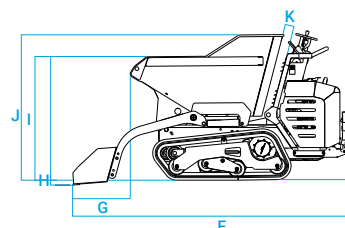

Mini trasportatori cingolati
Minitransporteur à chenilles

EVOLUTION

TC100
TC100d
TC120d
TC130d

dimensioni d'ingombro in mm dimensiones in mm

TC100_TC120 MTP

	mm	A	B	C	D	E	F	G	H	I	J	K	L	M	N	O	P
TC100	mm	830	790	610	862	1667	1880	504	26	1000	1186	77	875	359	410	45°	76°
TC100d	mm	830	790	610	862	1667	1880	504	26	1000	1186	77	875	359	410	45°	76°
TC120d	mm	830	790	610	775	1710	1924	503	43	1080	1268	78	875	328	452	45°	76°