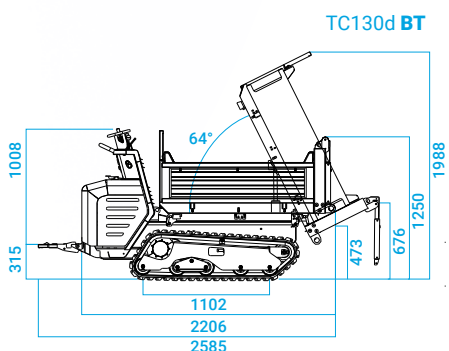

Mini trasportatori cingolati
Minitransporteur à chenilles

EVOLUTION

TC100
TC100d
TC120d
TC130d

dimensioni d'ingombro in mm dimensiones in mm

TC100_TC120 MTP

	mm	A	B	C	D	E	F	G	H	I	J	K	L	M	N	O	P
TC100	mm	830	790	610	862	1667	1880	504	26	1000	1186	77	875	359	410	45°	76°
TC100d	mm	830	790	610	862	1667	1880	504	26	1000	1186	77	875	359	410	45°	76°
TC120d	mm	830	790	610	775	1710	1924	503	43	1080	1268	78	875	328	452	45°	76°

TC100_TC120 AVP

TC100_TC120 CA

TC100_TC120 BT

TC130d C

TC130d BT

Dati, caratteristiche ed illustrazioni non sono impegnativi e potranno essere variati senza alcun preavviso.
Données, caractéristiques et photos ne sont pas engageants et peuvent être modifiés sans aucun préavis.