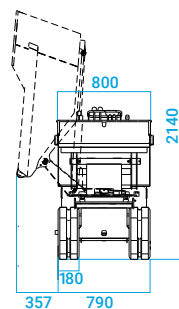

dimensioni d'ingombro in mm dimensiones in mm

TC100_TC120 MTP

	mm	A	B	C	D	E	F	G	H	I	J	K	L	M	N	O	P
TC100	mm	830	790	610	862	1667	1880	504	26	1000	1186	77	875	359	410	45°	76°
TC100d	mm	830	790	610	862	1667	1880	504	26	1000	1186	77	875	359	410	45°	76°
TC120d	mm	830	790	610	775	1710	1924	503	43	1080	1268	78	875	328	452	45°	76°

TC100_TC120 AVP

TC100_TC120 CA

TC100_TC120 BT

TC130d C

TC130d BT

Dati, caratteristiche ed illustrazioni non sono impegnativi e potranno essere variati senza alcun preavviso.
Données, caractéristiques et photos ne sont pas engageants et peuvent être modifiés sans aucun préavis.