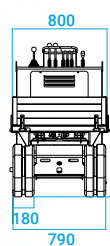

TC100_TC120 CA

TC100_TC120 BT