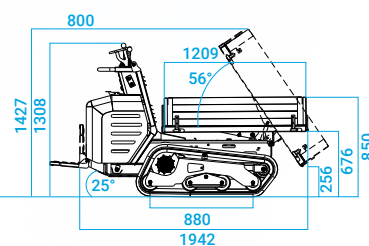

TC100_TC120 CA

TC100_TC120 BT