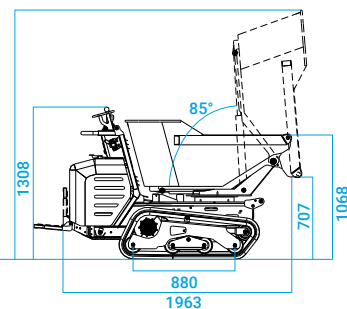

dimensioni d'ingombro in mm dimensiones in mm

TC100_TC120 MTP

	mm	A	B	C	D	E	F	G	H	I	J	K	L	M	N	O	P
TC100	mm	830	790	610	862	1667	1880	504	26	1000	1186	77	875	359	410	45°	76°
TC100d	mm	830	790	610	862	1667	1880	504	26	1000	1186	77	875	359	410	45°	76°
TC120d	mm	830	790	610	775	1710	1924	503	43	1080	1268	78	875	328	452	45°	76°

TC100_TC120 AVP

TC100_TC120 CA

TC100_TC120 BT

TC130d C

TC130d BT

Dati, caratteristiche ed illustrazioni non sono impegnativi e potranno essere variati senza alcun preavviso.
Données, caractéristiques et photos ne sont pas engageants et peuvent être modifiés sans aucun préavis.