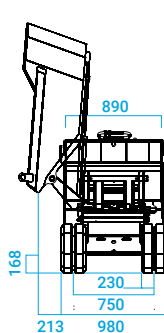

Mini trasportatori cingolati
Minitransporteur à chenilles

EVOLUTION

TC100
TC100d
TC120d
TC130d

dimensioni d'ingombro in mm dimensiones in mm

TC100_TC120 MTP

	mm	A	B	C	D	E	F	G	H	I	J	K	L	M	N	O	P
TC100	mm	830	790	610	862	1667	1880	504	26	1000	1186	77	875	359	410	45°	76°
TC100d	mm	830	790	610	862	1667	1880	504	26	1000	1186	77	875	359	410	45°	76°
TC120d	mm	830	790	610	775	1710	1924	503	43	1080	1268	78	875	328	452	45°	76°

TC100_TC120 AVP

TC100_TC120 CA

TC100_TC120 BT

TC130d C

TC130d BT

Dati, caratteristiche ed illustrazioni non sono impegnativi e potranno essere variati senza alcun preavviso.
Données, caractéristiques et photos ne sont pas engageants et peuvent être modifiés sans aucun préavis.