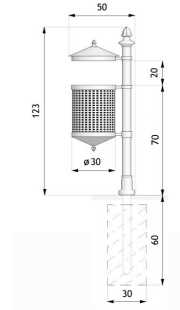

## Measurements

### MEASUREMENT

- hauteur du sol: 123 cm
- hauteur complète: 183 cm
- longueur: 50 cm