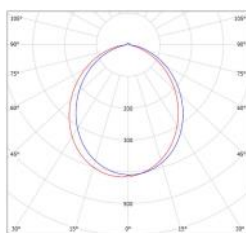

- Coloris :

RAL9016

- Coloris diffuseur :

Alu

Noir sur demande