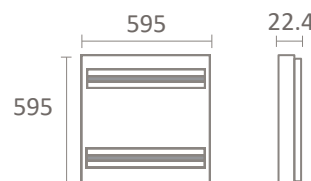

## SENESTRA 600 x 600 mm

**30W**

- Description : Dalle lumineuse
- Source : LED
- Type : SMD 4014
- IRC : >80
- Ellipse McAdam : SDCM 3
- Corps : Aluminium
- Diffuseur : Lentilles PC transparent
- UGR : <16
- Efficacité lumineuse : 140.4 lm/W
- Alimentation : Driver déporté
- Puissance totale : 31.4W
- Facteur de puissance : >0.9
- Efficacité de puissance : 90%
- Tension d'entrée : 220-240V
- Fréquence d'entrée : 50-60Hz
- Température de travail : -20°C/+45°C
- Risque photobiologique : Groupe 0
- Durée de vie : 50 000 h L80B20 (ta 25°C)
- Dimensions sur-mesure : Sur demande
- Option dimmable DALI + BP : 5113274

- Faisceau :

- Coloris :

RAL9016

- Coloris diffuseur :

Alu

Noir sur demande

MULTI K  
Température de couleur interchangeable par switch

Référence	Modèle	Température de couleur	Flux lumineux lumineux
2540124	SENESTRA dalle LED 600 x 600 30W MULTI K	3000K	4056 lm
		4000K	4213 lm

## Cadre en saillie

- Description : Cadre de montage en saillie à tiroir
- Corps : Aluminium anodisé
- Coloris : Blanc
- Hauteur : 50 mm

Référence	Modèle
2587020	DALLE cadre de montage en saillie à tiroir 300 x 300 x 50 mm
2587030	DALLE cadre de montage en saillie à tiroir 300 x 600 x 50 mm
2587040	DALLE cadre de montage en saillie à tiroir 600 x 600 x 50 mm
2587060	DALLE cadre de montage en saillie à tiroir 300 x 1200 x 50 mm
2587070	DALLE cadre de montage en saillie à tiroir 600 x 1200 x 50 mm