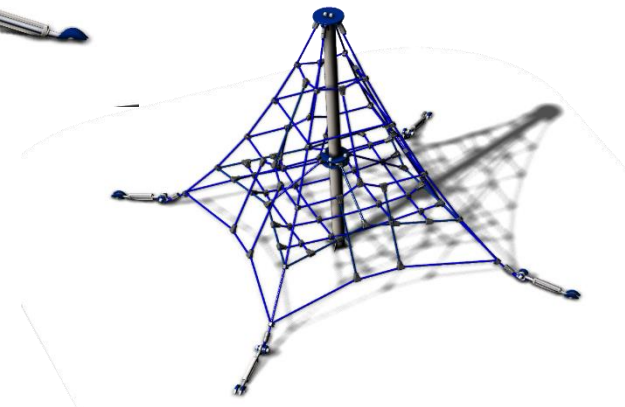

Créa

PY254 C1

Gamme Pyramide

10

3-12

Ans

1 m

Échanger

Se reposer

Ressentir

Rêver

Grimper

Tenir en
Équilibre

Se Suspendre

Le présent document n'est qu'une présentation non contractuelle. Les photos et dessins présentés dans nos catalogues ne sont pas contractuels. La société CREA COMPOSITE dégage toute responsabilité sur les présentations, notamment graphiques, et spécialement toutes erreurs typographiques qui pourraient être relevées. De plus, la société CREA COMPOSITE se réserve le droit de modifier les modèles présentés dans ses catalogues sans préavis

Poteaux inox RONDS Ø101.6 mm

Panneaux HDPE

Cordage Armé polypropylène 16mm

Métallerie et visserie 100% INOX

Une Question ? Contactez **Créa**
directement sur :

Commercial@creacomposite.fr

ou

02.41.55.89.48