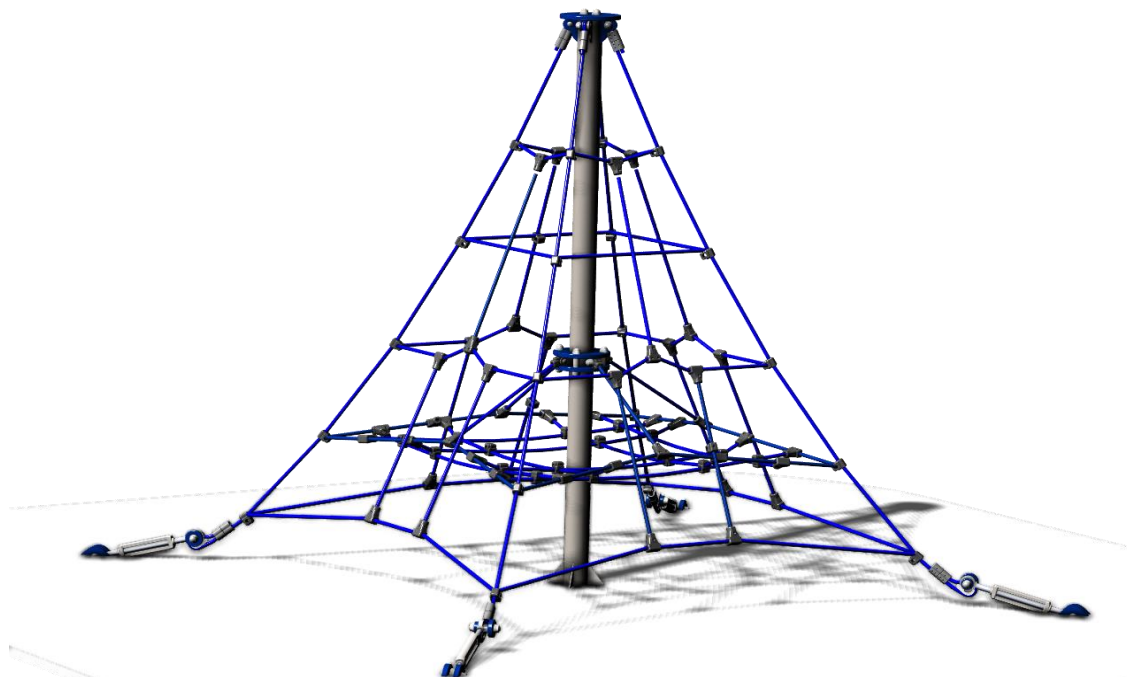

Créa

PY254 C1

Gamme Pyramide

10

3-12

Ans

1 m

Échanger

Se reposer

Ressentir

Rêver

Grimper

Tenir en
Équilibre

Se Suspendre

Le présent document n'est qu'une présentation non contractuelle. Les photos et dessins présentés dans nos catalogues ne sont pas contractuels. La société CREA COMPOSITE dégage toute responsabilité sur les présentations, notamment graphiques, et spécialement toutes erreurs typographiques qui pourraient être relevées. De plus, la société CREA COMPOSITE se réserve le droit de modifier les modèles présentés dans ses catalogues sans préavis

Poteaux inox RONDS Ø101.6 mm

Panneaux HDPE

Cordage Armé polypropylène 16mm

Métallerie et visserie 100% INOX

Une Question ? Contactez **Créa**
directement sur :

Commercial@creacomposite.fr

ou

02.41.55.89.48