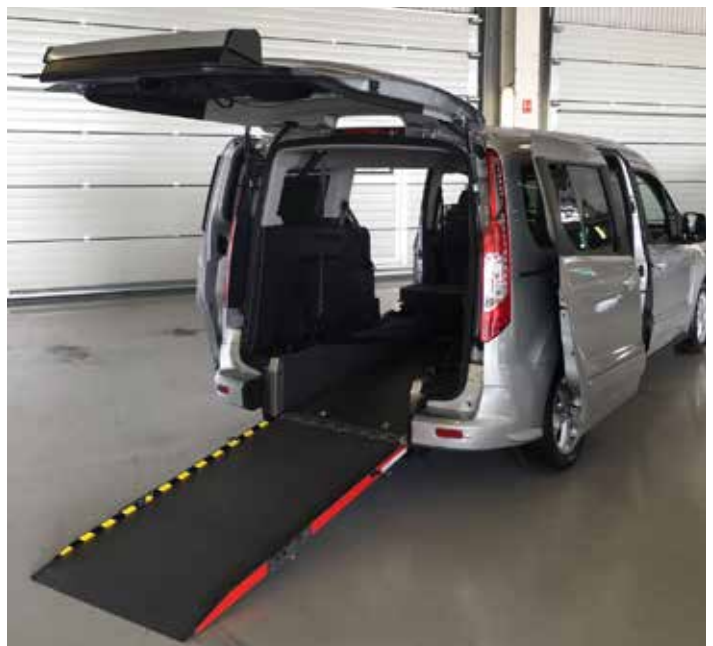

Portaramp

LEADING ACCESS
SOLUTIONS

PEACE OF MIND ON EVERY LEVEL

Solutions rampes d'accès

- RAMPES D'ACCÈS POUR PERSONNES À MOBILITÉ RÉDUITE
- CONFORME AU GUIDE D'APPLICATION DE LA STI PMR DÉLIVRÉ PAR L'AGENCE FERROVIAIRE EUROPÉENNE
- SURFACE UNIQUE ANTI-DÉRAPANTE
- LÉGÈRE ET FACILE À MANIPULER

Solutions d'accès novatrices

Portaramp, filiale du Groupe Kee Safety, est un équipementier spécialisé dans la fabrication de rampes d'accès portables, légères et mobiles pour des rames de train ainsi que pour des véhicules légers.

Nos rampes, conçues sur mesure, assurent un passage tout en sécurité tant pour l'utilisateur que pour l'opérateur, peu importe la pente à franchir.

Le service client est primordial chez Portaramp ; nos techniciens spécialisés offrent des conseils dès la conception de votre projet ainsi que l'aide au développement jusqu'à la fabrication du produit.

Solutions d'accès pour trains et véhicules

Nous proposons des rampes spécialement conçues pour l'industrie ferroviaire pour faciliter l'accès des fauteuils roulants aux rames de trains. Elles sont conçues pour être transportées à bord des trains ou rangées sur les plates-formes de gare. Fabriquée à partir de composite d'aluminium léger à haute résistance, la rampe est facile à transporter et à déployer rapidement. Elle est conforme à la spécification technique 2008/116/CE relative aux personnes à mobilité réduite (STI-PMR).