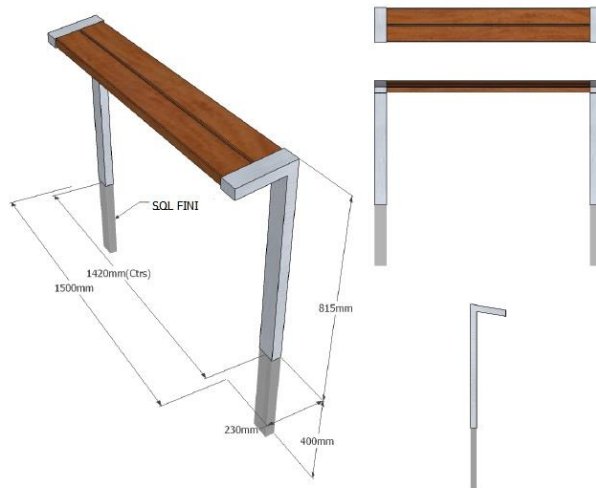

Assis-debout SKOP-inox-bois

Robuste et esthétique Assis-Debout (« miséricorde ») SKOP en acier inox et bois FSC pour espaces publics, design Factory Furniture®, en acier.

Acier inox 304 ou 316.

Assise en bois dur exotique éco-certifié label FSC. Essence: Cumaru.

Dimensions : longueur 1500 mm x hauteur 815 mm. Entraxes : 1420 mm.

FIXATION : Scellement Direct sous le niveau du sol fini. Massifs béton.

FINITION : acier inox ou acier inox thermo laqué. RAL au choix.