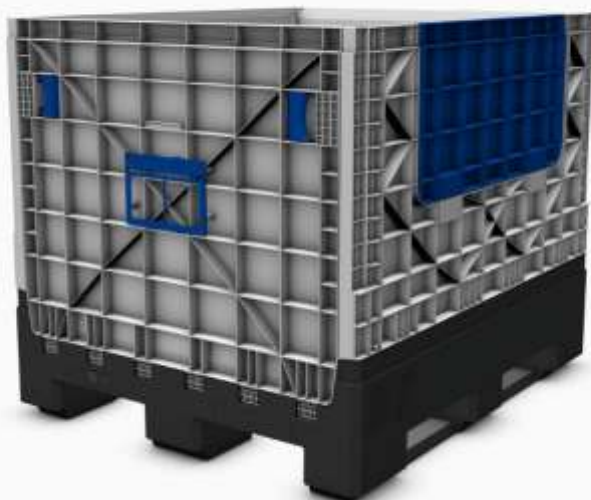

Conteneur pliable Medium – FLC Medium 1210

— Fiche technique

Service client : + 33 5 62 57 88 38

Tous nos produits
sont fabriqués à 95 %
en plastique recyclé

Conteneur pliable Medium – FLC Medium 1210

— Fiche technique

- **Caractéristiques du produit**
- Dim. Ext. : 1200x1000x975 mm
- Dim. Int.: 1134x940x815 mm
- Volume: 830 L
- Hauteur repliée: 321 mm
- Poids: 38 Kgs
- Charge unitaire admissible: 400 Kgs
- Charge statique: 1+2
- Charge dynamique: 1+1
- Taux de pliage: 3,3 / 1