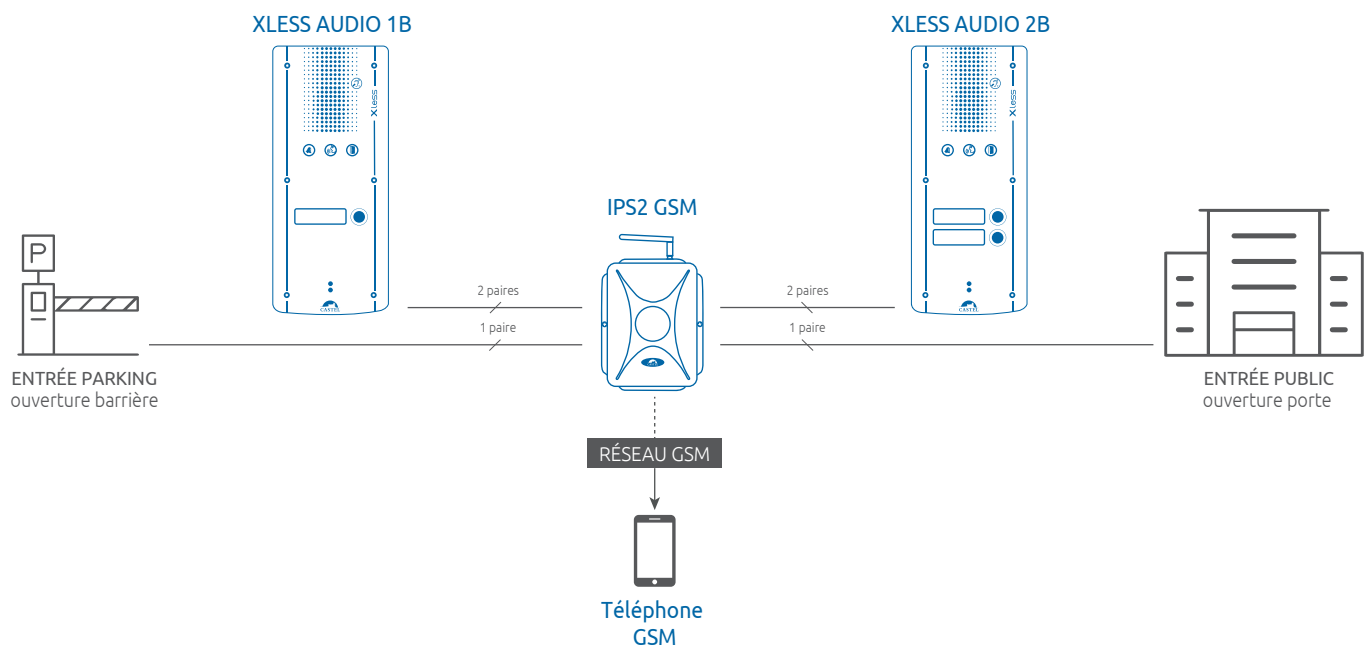

Accessoires

CEINTURE XLESS	Ceinture inox pour montage du portier en saillie	620.9000
KIT GRIFFES XLESS	Kit griffes pour montage du portier dans BA13	620.9100
ANTENNE DEPORTEE	Antenne déportée équipée d'un câble de raccordement de 10 mètres	670.1500
POTELET VL XLESS	Potelet tout aluminium - Hauteur 1,50m - Teinte RAL 9006 - Fixation sur platine au sol par 3 chevilles Ø 12 non fournies - Avec découpe pour portier Xless	340.9860
POTELET PL XLESS	Potelet tout aluminium - Hauteur 2,20m - Teinte RAL 9006 - Fixation sur platine au sol par 3 chevilles Ø 12 non fournies - Avec découpe pour portier Xless	340.9870
POTELET VL/PL XLESS	Potelet tout aluminium - Hauteur 2,20m - Teinte RAL 9006 - Fixation sur platine au sol par 3 chevilles Ø 12 non fournies - Avec découpes pour portiers Xless	340.9880

Schéma

ZAC de la Ronde - 49680 Neuillé - France
Tél. 02 41 40 41 40 - Fax. 02 41 40 41 49 - Email : info@castel.fr

www.castel.fr