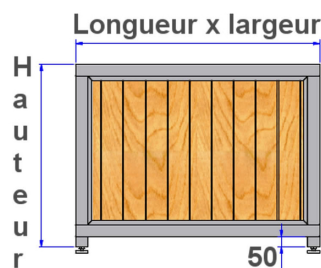

GAMME : KULTURA

MODÈLE : JARDINIÈRE

Kultura, un mobilier identifiable pour personnaliser vos infrastructures collectives. Oxygéner et améliorer le cadre de vie de l'espace public en le rendant toujours plus accueillant, c'est la vocation du mobilier de fleurissement. La jardinière Kultura bénéficie également de nombreux autres attraits :

DIMENSIONS

Longueur : 1000mm
Largeur : 1000mm
Hauteur : 800mm \ Longueur : 1000mm
Largeur : 500mm
Hauteur : 1200mm \ Longueur : 1200mm

AUTRES DIMENSIONS

Hauteur : 1200mm
Hauteur : 800mm \ Longueur : 800mm
Largeur : 800mm
Hauteur : 600mm