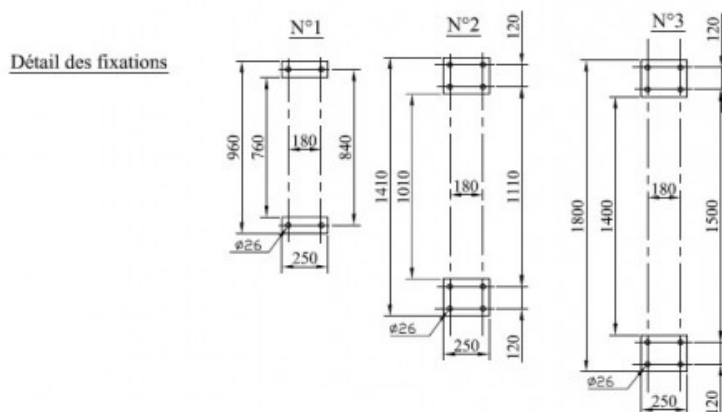

RÉFÉRENCE	CR (DAN/M)	FIXATION (N°)	CHARGE (KG)	PORTÉE (M)	A (MM)	B (MM)	C (MM)	HAUT. (MM)	I (MM)	RH (DAN)	RV (DAN)	CHARGE (KG)	POIDS (KG)
11.0159.03	4230	2	500	6	130	360	150	220	120	4104	943	500	343
11.0159.04	4624	2	500	6.5	130	360	150	220	120	4493	961	500	361
11.0159.05	5027	2	500	7	130	360	150	220	120	4891	980	500	380
11.0159.06	5450	2	500	7.5	130	360	150	225	120	6394	1028	500	380
11.0159.07	5870	2	500	8	130	360	150	225	120	6895	1050	500	380

Accessoires disponibles pour Potence murale triangulée 500kg - Portée 5 à 8 m

Nom	Délai

Croquis

Voir en ligne Potence murale triangulée 500kg - Portée 5 à 8 m

Retrouvez toutes nos gammes sur www.axess-industries.com