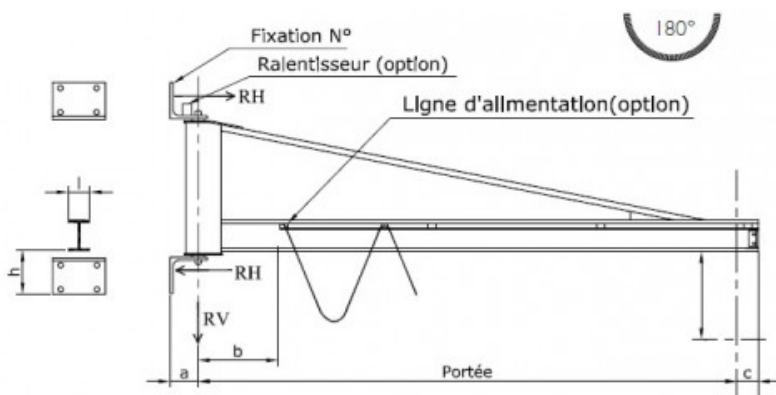

RÉFÉRENCE	CR (DAN/M)	FIXATION (N°)	CHARGE (KG)	PORTÉE (M)	A (MM)	B (MM)	C (MM)	HAUT. (MM)	I (MM)	RH (DAN)	RV (DAN)	CHARGE (KG)	POIDS (KG)
11.0159.03	4230	2	500	6	130	360	150	220	120	4104	943	500	343
11.0159.04	4624	2	500	6.5	130	360	150	220	120	4493	961	500	361
11.0159.05	5027	2	500	7	130	360	150	220	120	4891	980	500	380
11.0159.06	5450	2	500	7.5	130	360	150	225	120	6394	1028	500	380
11.0159.07	5870	2	500	8	130	360	150	225	120	6895	1050	500	380

Accessoires disponibles pour Potence murale triangulée 500kg - Portée 5 à 8 m

Nom	Délai

Croquis

Voir en ligne Potence murale triangulée 500kg - Portée 5 à 8 m

Retrouvez toutes nos gammes sur www.axess-industries.com