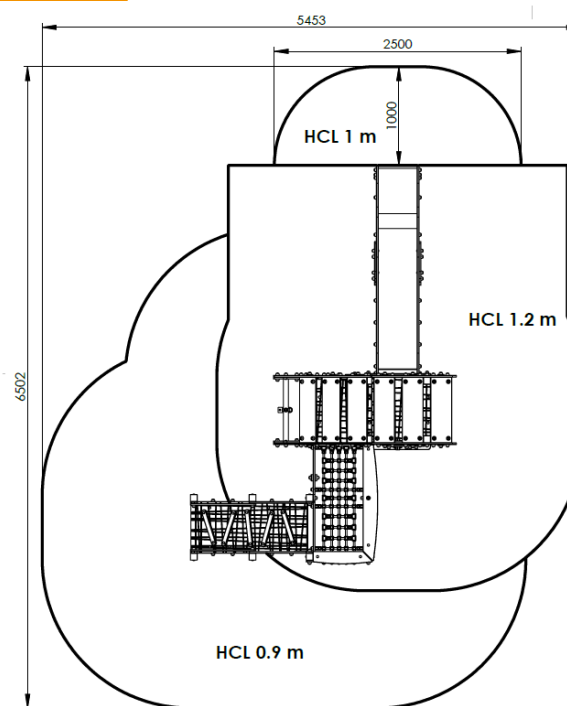

Longueur 4000 mm
 Largeur 2500 mm
 Hauteur plancher 900 & 1200 mm
 Hauteur totale 3000 mm

Poteaux inox 70x70 mm
 Panneaux, planchers polyéthylène
 19 mm HDPE500
 Cordage polypropylène armé
 16mm
 Visserie INOX

Pi11202i C1

ZONE D'IMPACT

Gamme Pilotis
 Enfants de 2 à 12 ans

- COMPOSEE DE
- 1 tour double avec toit, 1 plancher 1200 mm et 1 plancher 900 mm
 - 1 toboggan fond inox
 - 1 rampe
 - 3 échelons de grimpe
 - 1 brin à grimper
 - 1 passerelle balcon
 - 2 panneaux de manipulations
 - 1 assise sous tour

HCL 0.9m: 10.2m²

HCL 1m: 2.1m²

HCL 1.2m: 14.5m²

Surface totale: 26.8m²

NF EN 1176-1 :2017

CREATION CONCEPTION & FABRICATION FRANCAISE

La société CREA COMPOSITE se réserve le droit de modifier les modèles présentés dans ses catalogues, sans préavis, dans le seul but de les améliorer et dégage toute responsabilité de toute erreur typographique qui pourrait être relevée. Ce document n'a pas de valeur contractuelle. Les photos et dessins présentés dans nos catalogues ne sont pas contractuels.