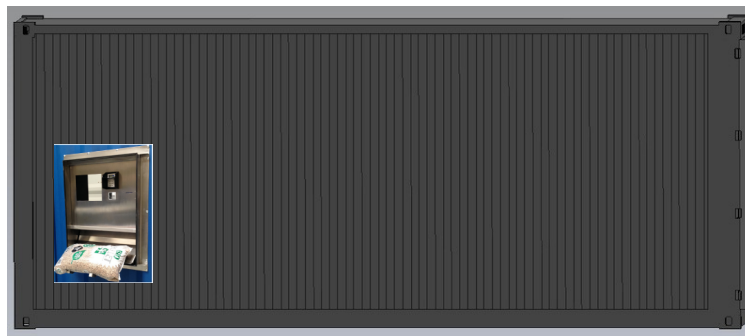

Simplifiez-vous la distribution

AT-DSP3

Dans un magasin, l'attente peut parfois être longue à la caisse.

Utiliser un distributeur automatique est souvent plus rapide.

En 5 minutes à peine, vous repartez avec vos sacs de pellets

Notre distributeur est réalisé dans nos ateliers en utilisant des containers recyclés, témoignant de notre engagement envers la durabilité environnementale.

Une interface intuitive, très facile à utiliser. Il vous suffit de vous laisser guider, étape par étape, en suivant les instructions à l'écran.

1. Sélectionnez le nombre de sacs
2. Effectuez le règlement de votre achat par carte bancaire.
3. Récupérez vos sacs à la sortie de la trappe.

- **Autonomie Opérationnelle** : Le distributeur AT-DSP3 fonctionne de manière autonome, éliminant ainsi la nécessité d'une intervention humaine fréquente. Provenant de trois palettes alignées, garantie une distribution rapide et efficace de sacs de pellets à tout moment de la journée.
- **Interface et TPE Intuitive** : Notre distributeur est équipé d'une interface et d'un Terminal de Paiement Électronique conviviale, permettant aux utilisateurs de sélectionner et d'acheter rapidement les sacs de pellets désirés.
- **Maintenance Simplifiée** : La conception ingénieuse du distributeur AT-DSP3 facilite grandement les opérations de maintenance. Des capteurs surveillent en temps réel l'état du distributeur, permettant une maintenance proactive et minimisant les temps d'arrêt.
- **Connectivité** : Nous avons intégré des fonctionnalités de connectivité qui permettent une gestion à distance de l'état du stock interne à l'appareil.