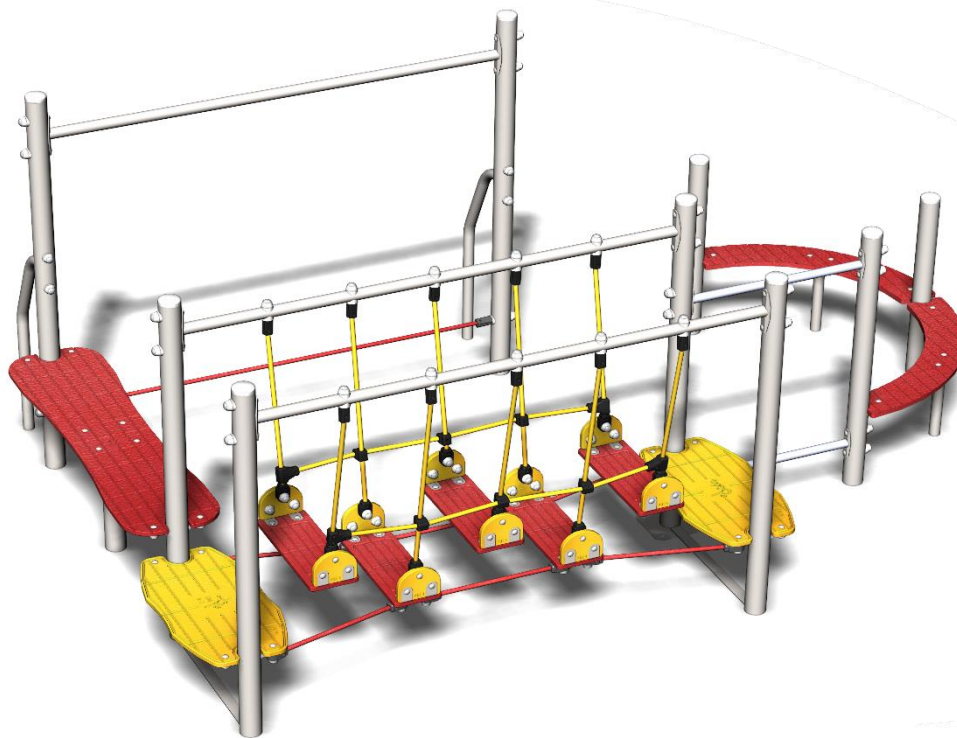

10

2-8

Ans

0.6 m

Échanger

Ressentir

Réfléchir

Rêver

Tenir en
Équilibre

Climber

Sauter

Se suspendre

COMPOSITION	
Plateforme	1
Pont de corde mobile	1
Déplacement latéral	1
Poutre d'équilibre	1

Poteaux inox RONDS Ø76.1mm
Plancher HDPE
Panneaux HDPE
Cordage Armé polypropylène 16mm