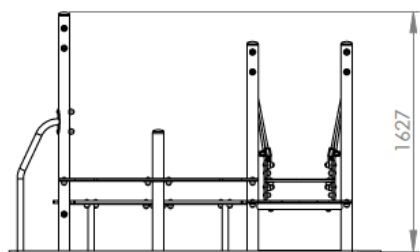

Tenir en
Équilibre

Climber

Sauter

Se suspendre

COMPOSITION	
Plateforme	1
Pont de corde mobile	1
Déplacement latéral	1
Poutre d'équilibre	1

Poteaux inox RONDS Ø76.1mm
Plancher HDPE
Panneaux HDPE
Cordage Armé polypropylène 16mm