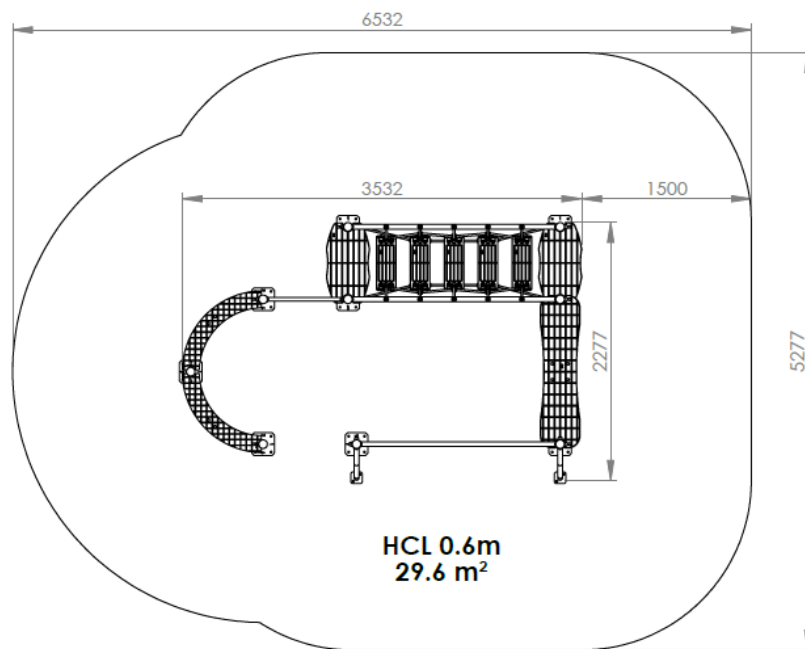

Tenir en
Équilibre

Climber

Sauter

Se suspendre

COMPOSITION	
Plateforme	1
Pont de corde mobile	1
Déplacement latéral	1
Poutre d'équilibre	1

Poteaux inox RONDS Ø76.1mm
Plancher HDPE
Panneaux HDPE
Cordage Armé polypropylène 16mm