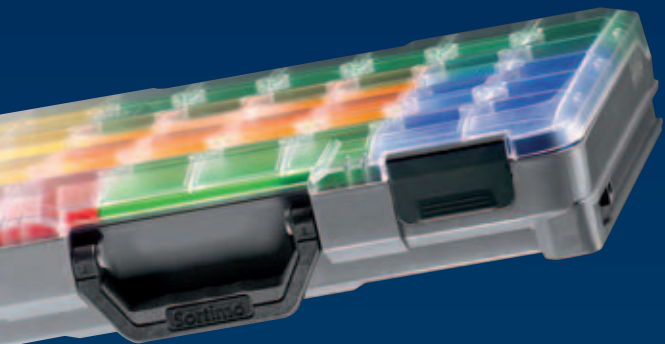

Pratique.
Robuste.
Léger.

Sortimo veut, encore une fois, révolutionner les Mallettes professionnelles.

Les nouvelles T-BOXX sont pratiques. Elles reprennent toutes les fonctionnalités des légendaires Mallettes Sortimo avec la légèreté en plus.

Le contenu est parfaitement visible grâce au couvercle transparent. Tous les Box sont, quelque soit leur combinaison, parfaitement maintenus à leur place grâce à la conception du fond et du couvercle des T-BOXX.