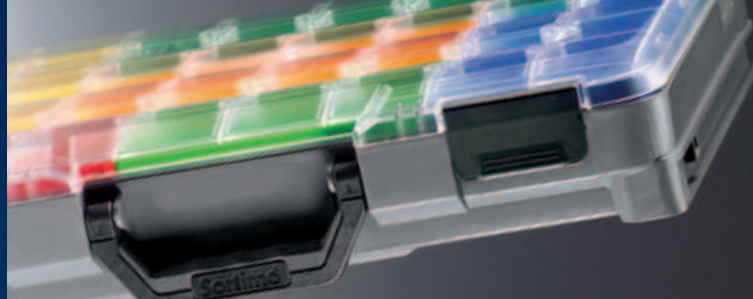

Pour commander
simplement

SORTIMO VOUS PRÉSENTE

T-BOXX®

Je vous passe commande des T-BOXX suivantes :

Modèle	Avec Box	Référence	Quantité
STB 320	vide	51012126	
STB 321 A	48 rouge	51012127	
STB 321 B	24 jaune	51012128	
STB 321 C	12 bleu	51012129	
STB 321 D	8 vert	51012130	
STB 321 E	23 divers	51012131	
STB 321 F	12 orange	51012132	
STB 321 G	4 vert (grand)	51012133	
STB 321 H	16 divers	51011476	
STB E	Kit de fixation	51011477	