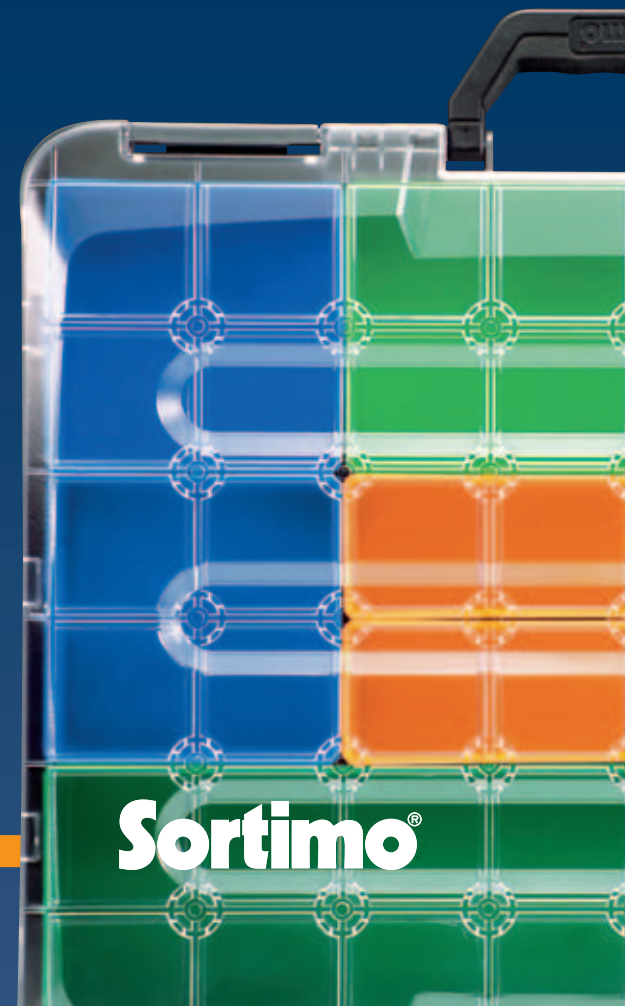

Sortimo
www.sortimo.fr

Sortimo SARL
17, Rue Gay Lussac - 95500 Gonesse
Tél. 01 39 87 44 66 - Fax. 01 39 87 51 68
E mail: info@sortimo.fr

Une nouvelle Mallette
robuste, légère
et transparente.

STB 320 • Référence 51012126
Poids : 1,6 kg