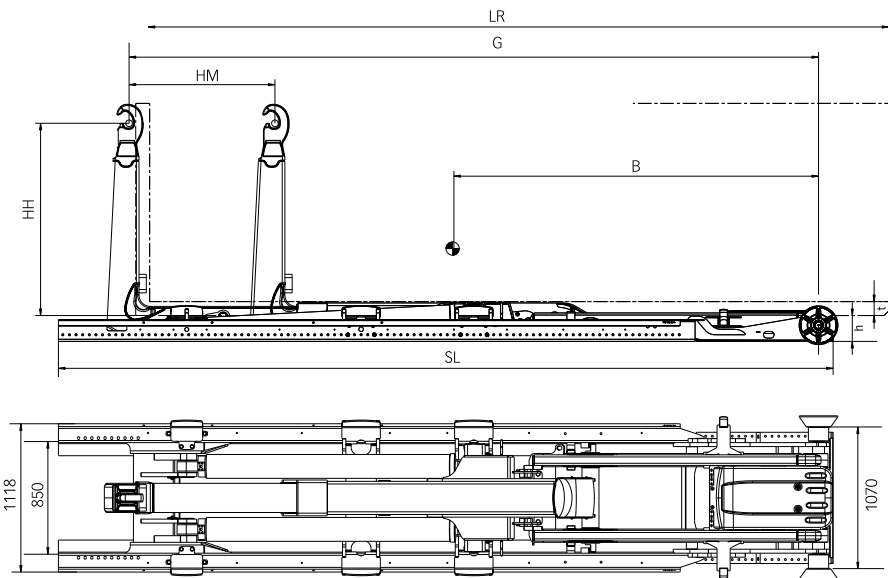

Hiab Multilift

Appareil à bras gamme Low-built XR

INFORMATIONS TECHNIQUES

XR20SL

DONNÉES TECHNIQUES

TYPE	XR20SL						
TYPE DE VÉHICULE	3 essieux						
PTC DU VÉHICULE (t)	26						
CAPACITÉ (t)	20						
G-LONGUEUR	49	51	52	53	56	59	61
POIDS DE L'ÉQUIPEMENT INSTALLÉ (kg) *	2210	2270	2320	2380	2400	2450	2460
ANGLE DE BENNAGE (°)	56	52	52	55	52	52	52
PRESSION D'UTILISATION MAXIMUM (MPa)	30						
DÉBIT D'HUILE RECOMMANDÉ (l/min)	100						

* Poids incluant les verrouillages hydrauliques et excluant le réservoir et l'huile.

** La longueur du faux châssis (SL) peut être réduite afin d'atteindre la longueur d'installation définitive. La longueur d'installation minimum peut varier selon les pays et la position du distributeur. Pour connaître la longueur exact du faux châssis merci de contacter votre revendeur Hiab Multilift local.

DIMENSIONS PRINCIPALES

MODÈLE	XR20SL.49	XR20SL.51	XR20SL.52	XR20SL.53	XR20SL.56	XR20SL.59	XR20SL.61
LR = LONGUEUR CONTAINER INT. (m) min - max	4,1 - 5,9	4,3 - 6,1	4,4 - 6,2	4,5 - 6,4	4,8 - 6,6	4,9 - 6,9	4,9 - 7,1
SL = LONGUEUR DU FAUX CHÂSSIS (mm) **	5543	5843	5843	6143	6443	6443	6593
B = CENTRE DE GRAVITÉ (mm)	2885	3000	3070	3150	3300	3400	3500
G = LONGUEUR G EXACTE (mm)	4890	5120	5260	5400	5620	5920	6120
HM = DÉBATTEMENT HORIZONTAL (mm)	1100	1100	1100	1100	1100	1250	1450
t = HAUTEUR LIBRE MINI (containers) (mm)	105						
h = HAUTEUR (mm)	195						
HH = HAUTEUR ACCROCHAGE (mm)	1425						