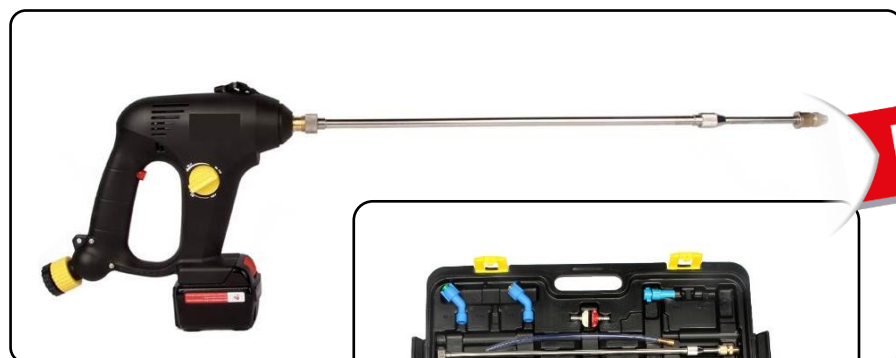

➤ Pulvérisateur à Batteries « CLIM SPRAY GUN »

190,00 EUROS HT (HORS TRANSPORT)

NEW

CERTIFIÉ

KIT COMPLET AVEC VALISE

- Fonctionne sur batterie rechargeable
- Mobilité : pulvériser en toute liberté
- Idéal pour le nettoyage des Groupes CLIM Extérieurs
- Utilisation NON STOP grâce aux 2 batteries
- Pas besoin de raccordement en eau, électricité ou air comprimé
- Pompe autoamorçante
- Réglages de la puissance et du débit de pompage

DESCRIPTION

Permet de gagner du temps dans la remise en état des groupes CLIM extérieurs et des Groupes de type « Cassette ». Lance telescopique Spécial Groupes Extérieurs, Permet La Pulvérisation rapide et le Moussage du CLEAN D+ au travers des ailettes. Laisser agir le produit 5 minutes. Transférez le tuyau de pompage vers un bidon d'eau puis rincer du haut vers le bas , La lance longue et télescopique permet de passer entre la coque du groupe et les ailettes. Vous pulvériserez facilement le produit dans les endroits inaccessibles .

➤ Pulvérisateur « CLIM SPRAY GUN »

KIT COMPLET AVEC VALISE

- 1 pistolet de pulvérisation
- 2 batterie Lithium-ion SAMSUNG
- 1 chargeur de batterie
- 1 lance courte
- 1 lance télescopique
- 1 tuyau de 6 mètres
- 1 jeu de 8 buses
- 1 sangle de maintien
- 1 valise de rangement

CARACTERISTIQUES TECHNIQUES :

Modèle :	CLIM SRAY GUN – BATTERIE
Batteries :	Lithium-ion SAMSUNG – 2600mAh – 15 V
Chargeur batterie :	220/240 VAC – 50-60 Hz
Temps de chargement batterie :	Environ 2 heures
Temps de travail en continu :	2 heures par batterie donc « NON STOP » grâce aux 2 batteries
Pression :	6 bars
Débit :	120 L / heure
Longueur lance télescopique :	70 à 140 cm
Longueur du tuyau :	6 mètres
Portée :	10 mètres
Poids :	3,9 kg