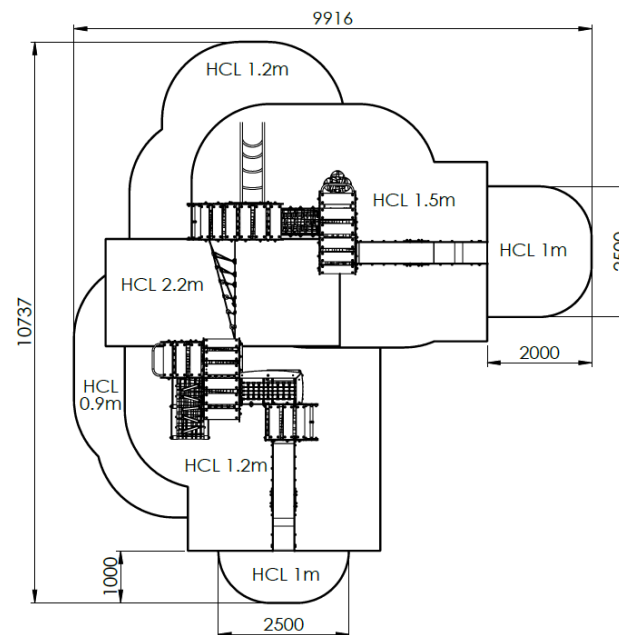

Longueur 9250 mm  
 Largeur 6950 mm  
 Hauteur plancher 900, 1200  
 & 1500 mm  
 Hauteur totale 3300 mm

# Pi41501i C1

ZONE D'IMPACT

Gamme Pilotis  
 Enfants de 2 à 12 ans

Poteaux inox 70x70 mm  
 Panneaux, planchers  
 polyéthylène 19 mm HDPE500  
 Cordage polypropylène armé  
 16mm  
 Visserie INOX

## COMPOSEE DE

- 1 tour triple avec toit, 1 plancher 900 mm et 2 planchers 1200 mm
- 1 tour simple avec toit, plancher 1500 mm
- 1 tour double avec toit, 1 plancher 900 mm et 1 plancher 1200 mm
- 1 tour double avec toit, planchers 1500 mm
- 2 toboggans, glissière inox
- 1 passerelle balcon
- 1 passerelle de cordage vrillée
- 1 passerelle inclinée
- 1 rampe
- 2 filets verticaux
- 2 brins à grimper
- Echelons à grimper
- 1 mat standard
- 1 échelle arceau
- 1 mat plateaux
- 2 panneaux de manipulations
- 3 assises sous tour

- HCL 0.9m : 3.7 m<sup>2</sup>**
- HCL 1m : 6.7 m<sup>2</sup>**
- HCL 1.2m : 23.5 m<sup>2</sup>**
- HCL 1.5m : 18.3 m<sup>2</sup>**
- HCL 2.2m : 9.3 m<sup>2</sup>**

**Surface Totale : 61.5 m<sup>2</sup>**