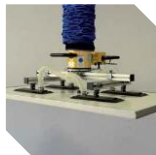

Manipulateur VPL

JUSQU'À 200KG

SECTEURS :
Agroalimentaire
Logistique
Verre, Menuiserie
Papeterie
Pharmaceutique

CHARGES :
Bac
Bidon, Fut
Tôle, verre
Carton
Sac

Modèle	VPL 100	VPL 120	VPL 140	VPL 160	VPL 180	VPL 200	VPL 230	VP 250
Capacité Non poreux/ poreux	30/25 kg	40/35 kg	50/45 kg	65/60 kg	85/80 kg	110/100 kg	140/120 kg	200/160 kg
Ø du tube	100mm	120mm	140mm	160mm	180mm	200mm	230mm	250mm
Vitesse de levage	30 à 50 m/min	30 à 50 m/min	40 à 50 m/min	40 à 50 m/min	40 à 50 m/min	40 à 50 m/min	40 à 50 m/min	40 à 50 m/min
Hauteur du tube	2500mm	2500mm	2500mm	2500mm	2500mm	2500mm	2500mm	2500mm
Hauteur HT	2750mm	2750mm	2750mm	2750mm	2750mm	2750mm	2750mm	2750mm
Course	1750mm	1750mm	1750mm	1730mm	1730mm	1700mm	1700mm	1680mm
Pompe pour le non poreux	T4.40	T4.40	SKE 2,2	SKE 2,2	SKE 3,0	SKE 3,0	SKE 3,0	SKE 3,0
Pompe pour le poreux	SKE 2,2	SKE 3,0	SKE 3,0	SKE 3,0	SKE 4,0	SKE 4,0	SKE 4,0	SKE 4,0
Bruit	<73 dBa	<73 dBa	<73 dBa	<73 dBa	<73 dBa	<73 dBa	<73 dBa	<73 dBa

Outils :
(Autre charge
nous consulter)

Poignée
rallongée

Quick
change

Rotation
90°

Rotation
180°

Caisson
insonorisation

On/Off

Options :