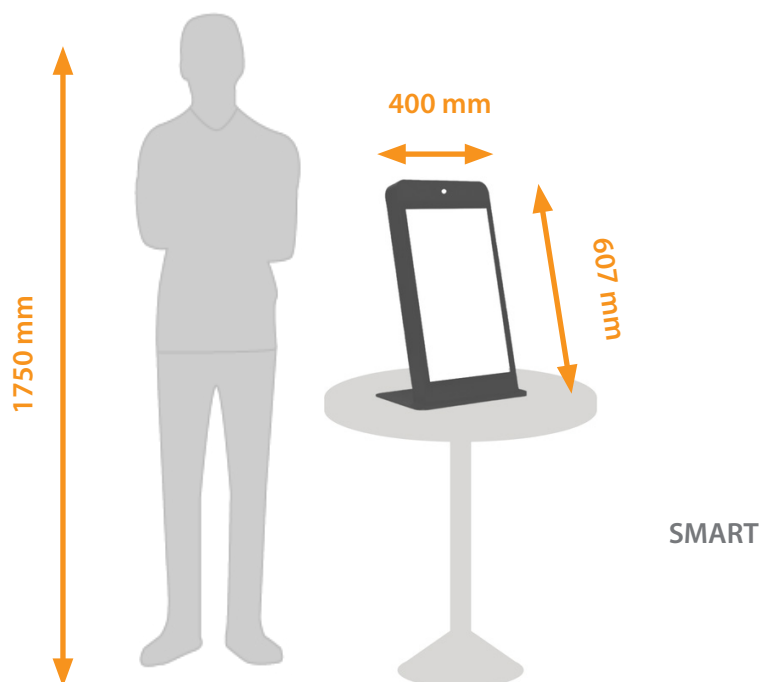

Découvrez la borne tactile SMART de Display Media, une révolution compacte et polyvalente dans le domaine de l'affichage digital.

La borne SMART, c'est la combinaison parfaite entre esthétique, fonctionnalité et innovation pour répondre à tous vos besoins de communication numérique.

Optez pour une solution intelligente et performante pour dynamiser votre espace et captiver votre audience.