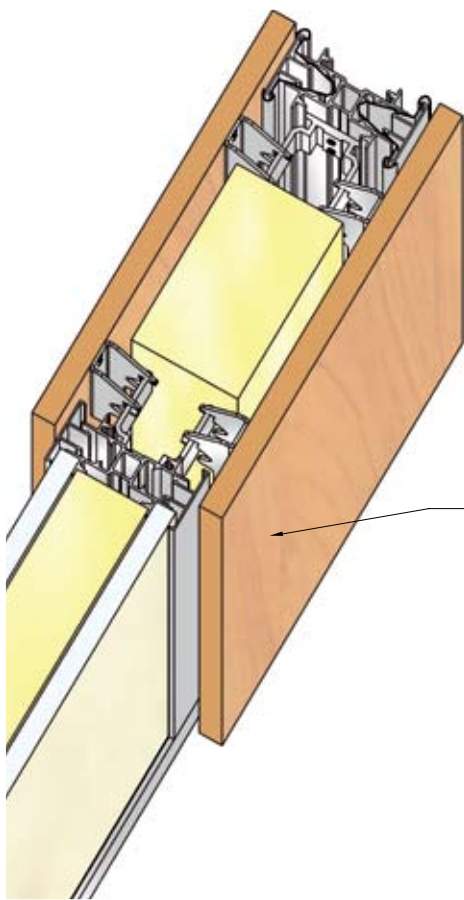

eLigne est idéale pour :

- Accueil
- Bureau de direction
- Bureau individuel
- Salle de réunion
- Circulation

Caractéristiques

Technique

Composition :

- Ossature aluminium
- Parements aggloméré bois 19mm

Dimensions :

- Hauteur maxi : 3000mm
- Module standard : 1200mm en plein
- Épaisseur : 125mm

Acoustique :

- Jusqu'à 47 dB (Rw) en plein

Esthétique

Ossature :

- Laqué, coloris au choix dans la gamme RAL

Parements :

- Mélaminé
- Stratifié
- Option : rainures horizontales

Portes :

- Réversible en bois, cadre aluminium ou porte vitrée

Accessoires

Réseaux :

- Goulottes électriques

Suspente :

- Lisse avec cimaise permettant l'accroche de tableaux

Les finitions

Le panneau peut être mis en applique sur l'ossature pour une finition sobre et épurée. Les panneaux viennent recouvrir les lisses hautes et basses pour laisser un minimum d'aluminium visible.

Coupes

Panneau en applique