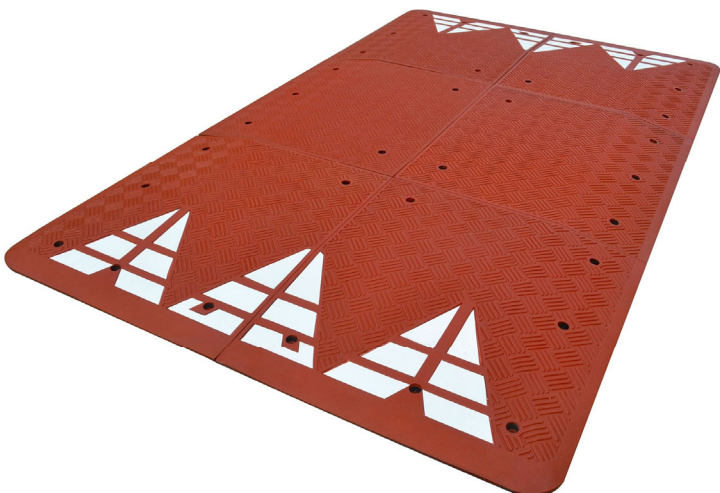

COUSSINS BERLINOIS

6 ELEMENTS

Description

- Matériau : 100% Caoutchouc Vulcanisé
- Couleur ROUGE teinté dans la masse
- Surface antidérapante (Anti glissement SRT 0.50)
- Emballage par deux pièces en caisse bois
- Pièces de liaison en aluminium

Caractéristiques

Dimensions totale:

- Longueur: 3000 mm
- Largeur: 1800 mm
- Hauteur: 65 mm

Dimensions des 2 éléments centraux:

- Longueur: 1000 mm
- Largeur: 900 mm
- Hauteur: 65 mm

Dimensions des 4 angles:

- Longueur: 1000 mm
- Largeur: 900 mm
- Hauteur: 65 mm

Dimensions fixations:

- Chevilles 140 mm Ø 16 mm
- Vis: 150 mm Ø 12 mm

Poids: 315 Kg

Réf.	Libellé
COUSBERROUGE	Coussin Berl.Rouge 3000x1800 (6 elements)+vis
KITFIXCOUSBER6	Kit complet fix coussin berlinois 6 elem

Détail surface anti-dérapante

- La qualité avant tout
- Conforme aux directives CEREMA