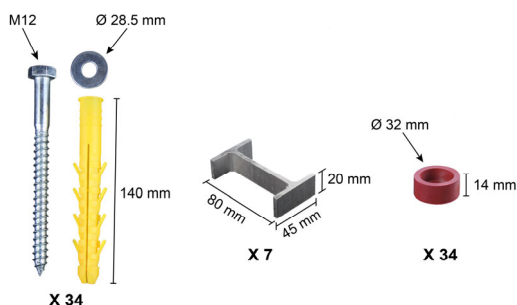

##### Dimensions totale:

- ◇ Longueur: 3000 mm
- ◇ Largeur: 1800 mm
- ◇ Hauteur: 65 mm

##### Dimensions des 2 éléments centraux:

- ◇ Longueur: 1000 mm
- ◇ Largeur: 900 mm
- ◇ Hauteur: 65 mm

##### Dimensions des 4 angles:

- ◇ Longueur: 1000 mm
- ◇ Largeur: 900 mm
- ◇ Hauteur: 65 mm

##### Dimensions fixations:

- ◇ Chevilles 140 mm Ø 16 mm
- ◇ Vis: 150 mm Ø 12 mm

**Poids: 315 Kg**

Réf.	Libellé
COUSBERROUGE	Coussin Berl.Rouge 3000x1800 (6 elements)+vis
KITFIXCOUSBER6	Kit complet fix coussin berlinois 6 elem