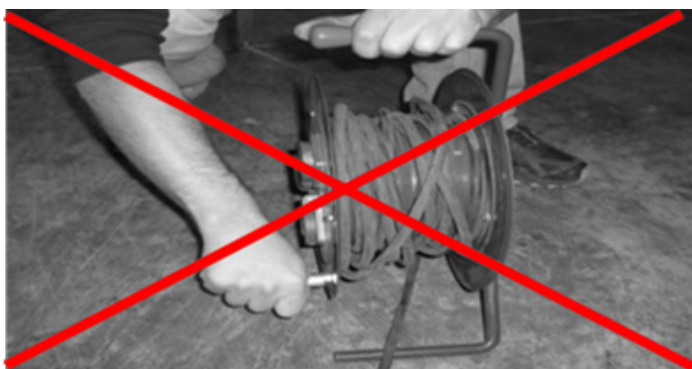

**Prolongateur automatique : le câble se déroule et s'enroule automatiquement, plus besoin d'enrouler à la main !**

Plus pratique qu'un enrouleur à manivelle...

...et beaucoup plus pratique qu'une rallonge.

**MAGIC REEL 10**

**MAGIC REEL 17**

Portatif (piétement acier époxy noir et poignée plastique).  
 Peut aussi être fixé au mur (bride pivotante).  
 Protection thermique.  
 Câble 3G2,5<sup>2</sup> - H07RN-F.  
 Prise côté câble : femelle 2P+T.  
 Prise côté alimentation : mâle 2P+T.

Modèle	Longueur totale	IP	Puissance maxi (20°C)		Cliquet supprimable	Câble alimentation	Usage	Carter	Code
			↻	↻					
MAGIC REEL 10	10 m	42	230V	1,9	Non	1 m	Horizontal et vertical	Plastique gris/vert	ERU03025/10
MAGIC REEL 17	17 m	44		1,0					