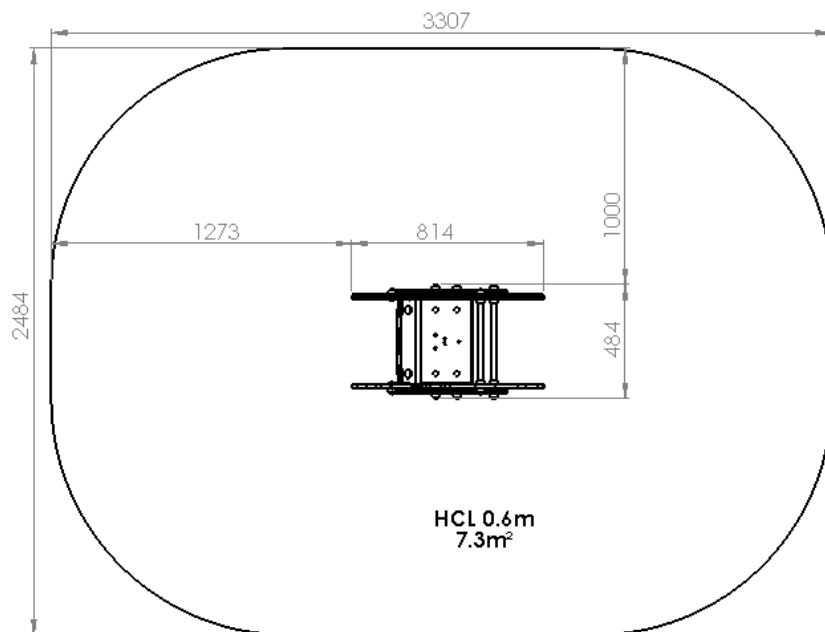

# BAL02PE C1

Gamme Jeu ressort

Resentir

Rêver

Osciller

Panneaux HDPE  
Ressort en acier galvanisé  
thermolaqué

Métallerie et visserie 100% INOX

Une Question ? Contactez **Créa**  
directement sur :