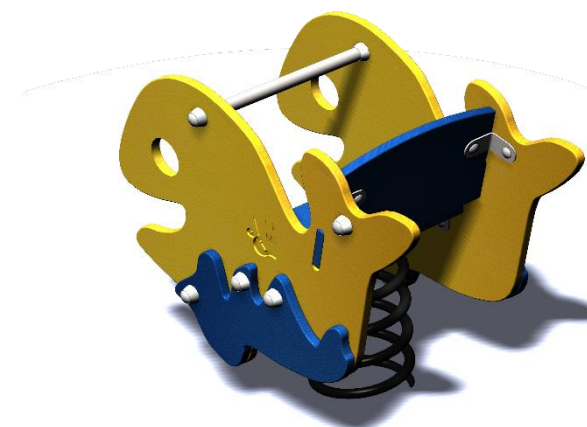

# BAL02PE C1

Gamme Jeu ressort

Resentir

Rêver

Osciller

Panneaux HDPE  
Ressort en acier galvanisé  
thermolaqué

Métallerie et visserie 100% INOX

Une Question ? Contactez **Créa**  
directement sur :