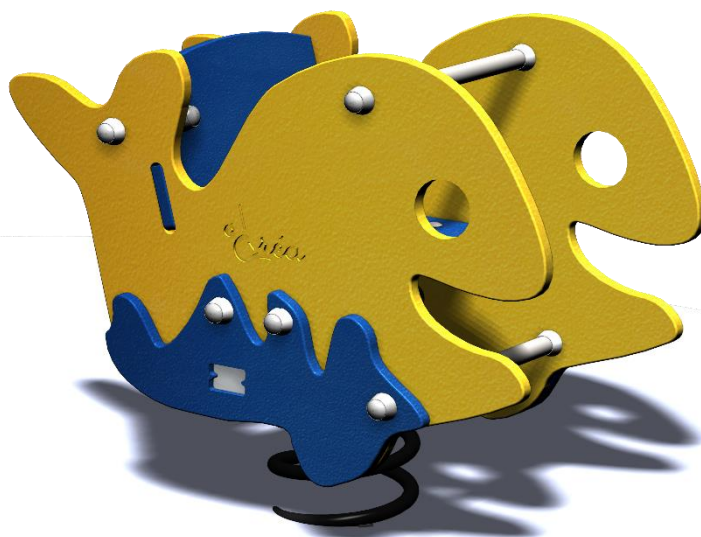

# BAL02PE C1

Gamme Jeu ressort

Resentir

Rêver

Osciller

Panneaux HDPE  
Ressort en acier galvanisé  
thermolaqué

Métallerie et visserie 100% INOX

Une Question ? Contactez **Créa**  
directement sur :