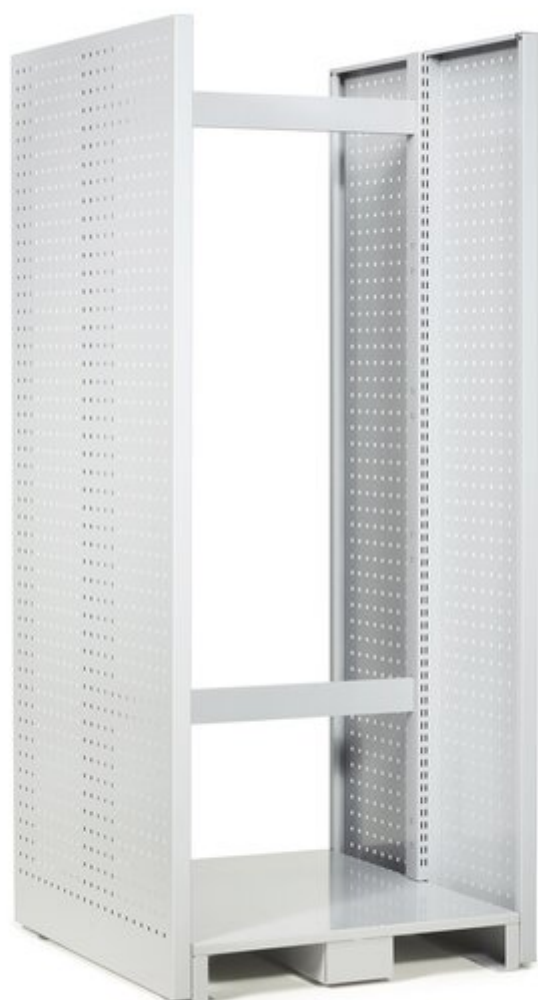

Poste de travail et de rangement Treston Tower

Petit géant amovible à 4 côtés pour un stockage et un travail efficace.

Code produit

890700-45

Code EAN

6416763084678

Largeur mm

860

Profondeur en mm	880
Hauteur en mm	1960
Largeur du colis en mm	2120
Profondeur du colis en mm	1050
Hauteur du colis en mm	250
Poids de l'emballage	123
Socle de Manutention pour Transpalette	Oui
Charge maximum en Kg	1000
ESD	Non
Code teinte RAL	RAL7045
Nom de la couleur	Gris
Extensible	Non
Matériau des ossatures	Acier peint en peinture époxy
Années de garantie	5

autres En outre, quasiment tous les accessoires modulaires de taille M750 sont compatibles avec le poste de travail et de rangement Treston Tower.